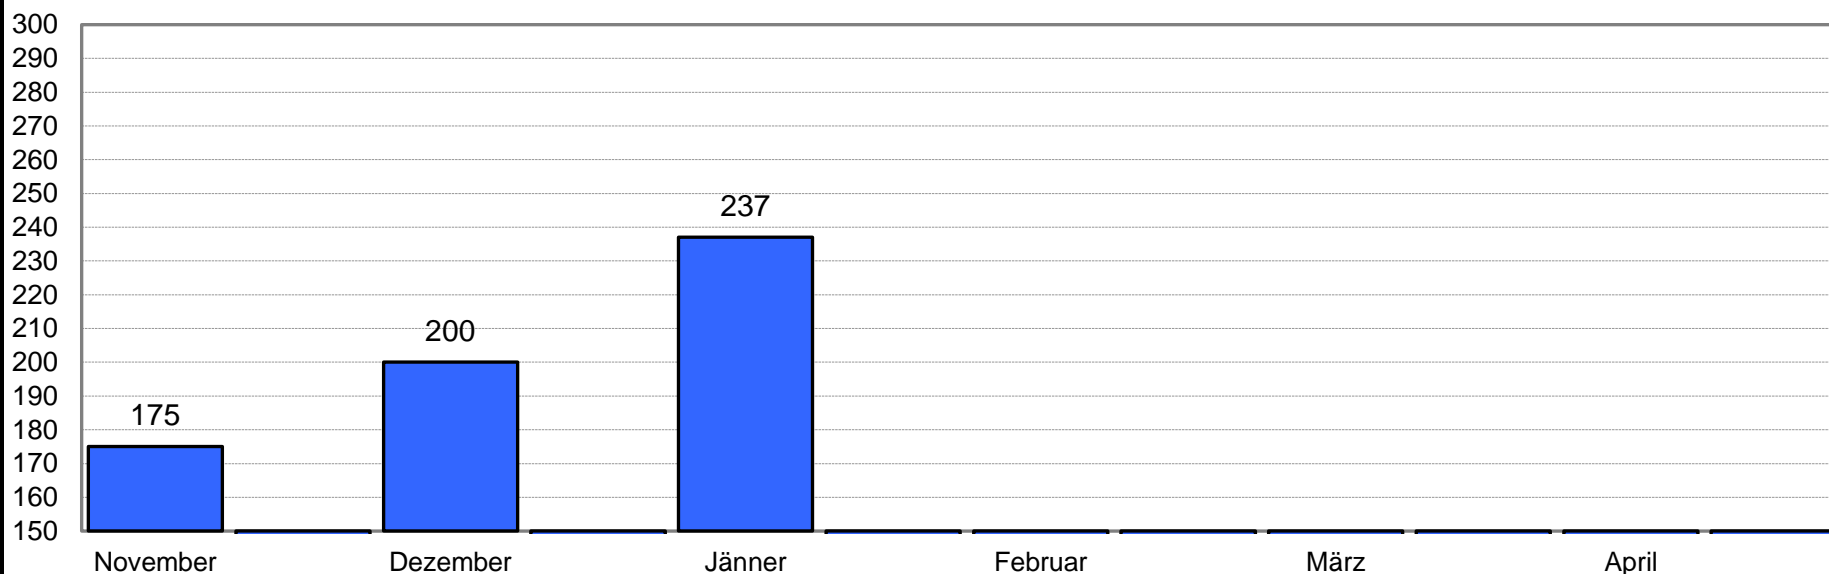

Hallencup 2024/2025

Rebecca Bastiani

Entf. 18 m   Auflage 40 cm   Pfeile 30   Altersklasse Allg. Klasse Damen   Bogenklasse Blankbogen (BB)   Referenzwert 262,5 = 100%

Monat/Durchgang	1	2	3	4	5	6	7	8	9	10
November					175					
Dezember					200					
Jänner					237					
Februar										
März										
April										
Durchschnitt gesamt	204 Ringe									
	77,71%									

Die zwei besten Ergebnisse des Monats