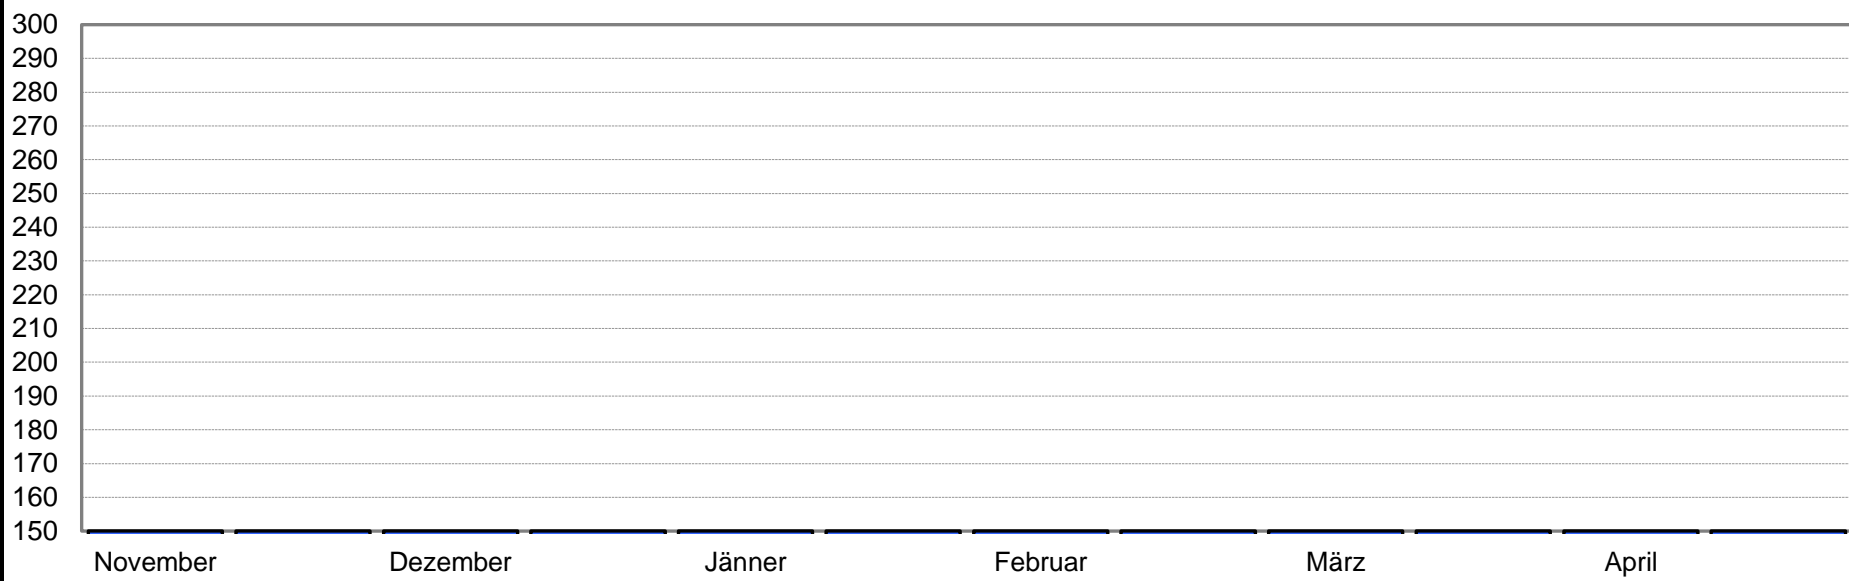

Hallencup 2024/2025

Francesca Venturiello

Entf. 18 m   Auflage 40 cm   Pfeile 30   Altersklasse Schüler U13 w   Bogenklasse Jugend intern   Referenzwert 190 = 100%

Monat/Durchgang	1	2	3	4	5	6	7	8	9	10
November	102	89	97							
Dezember	63						112			
Jänner										
Februar										
März										
April										
Durchschnitt gesamt	93,5 Ringe									
	49,21%									

Die zwei besten Ergebnisse des Monats