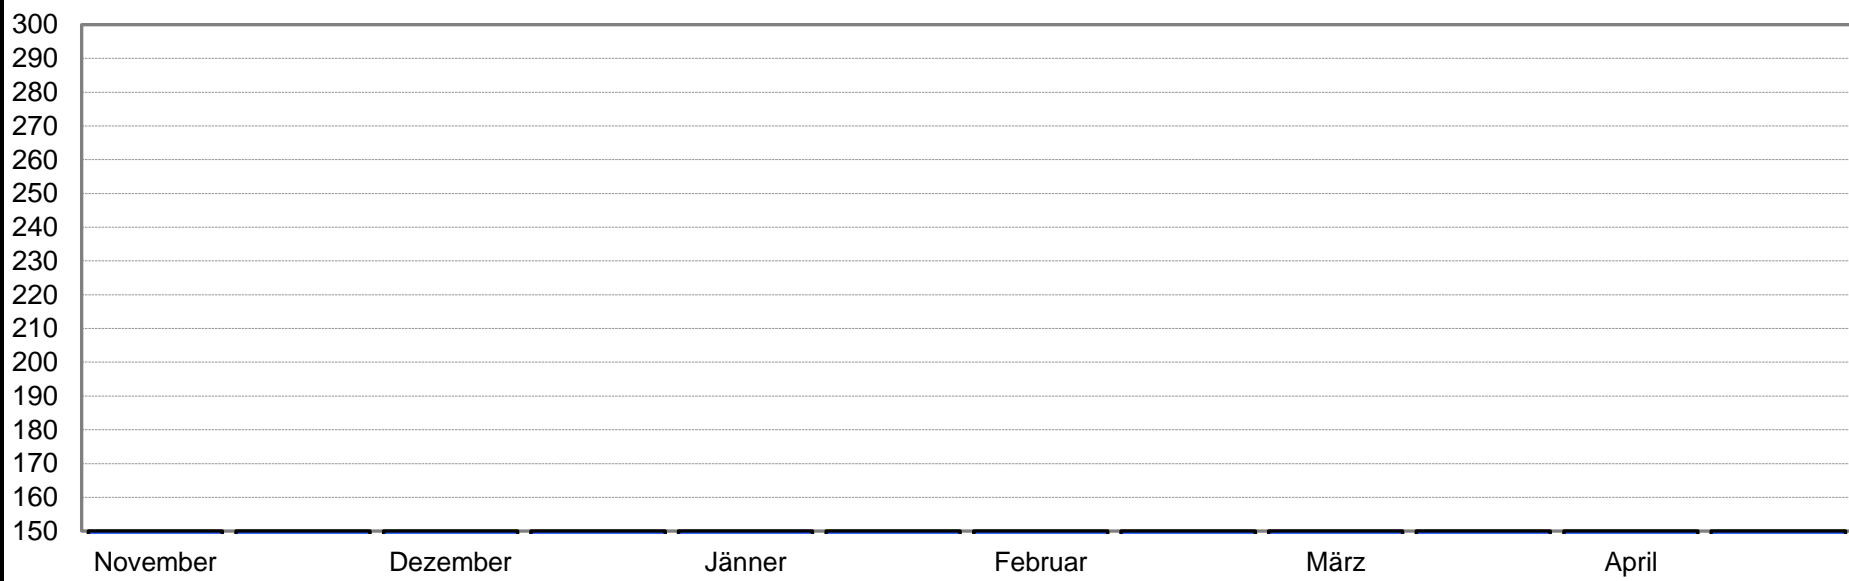

Hallencup 2024/2025

Jessica Hefel

Entf. 18 m   Auflage 40 cm   Pfeile 30   Altersklasse Allg. Klasse Damen   Bogenklasse Blankbogen (BB)   Referenzwert 262,5 = 100%

Monat/Durchgang	1	2	3	4	5	6	7	8	9	10
November										
Dezember	44				127					
Jänner										
Februar					99					
März										
April										
Durchschnitt gesamt	90 Ringe									
	34,29%									

Die zwei besten Ergebnisse des Monats