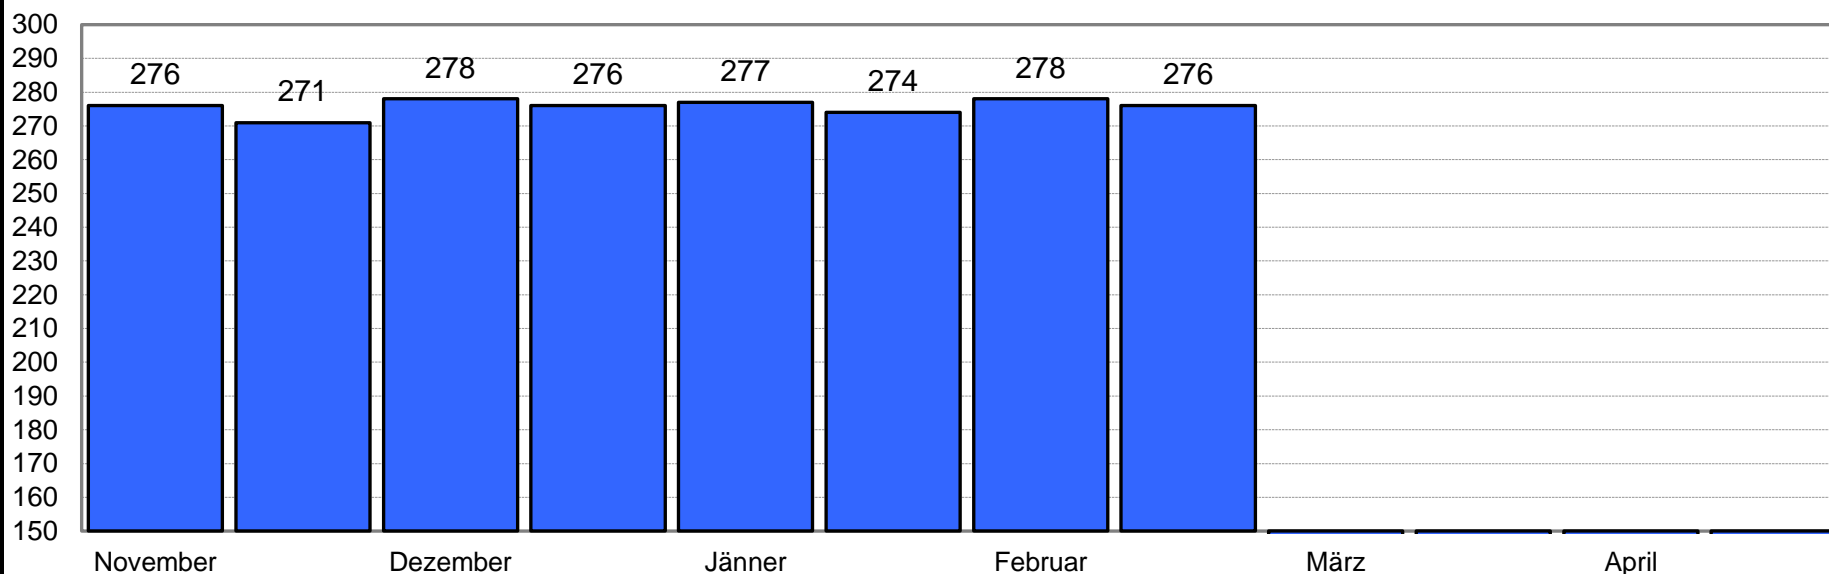

Hallencup 2024/2025

Markus Jamer

Entf. 18 m   Auflage 3er Spot   Pfeile 30   Altersklasse 50+ m   Bogenklasse Compound (CO)   Referenzwert 290 = 100%

Monat/Durchgang	1	2	3	4	5	6	7	8	9	10
November					276	271				
Dezember	276				278					
Jänner	277		274		273		269			
Februar	278		274		276					
März										
April										
Durchschnitt gesamt	275,8 Ringe									
	95,09%									

Die zwei besten Ergebnisse des Monats