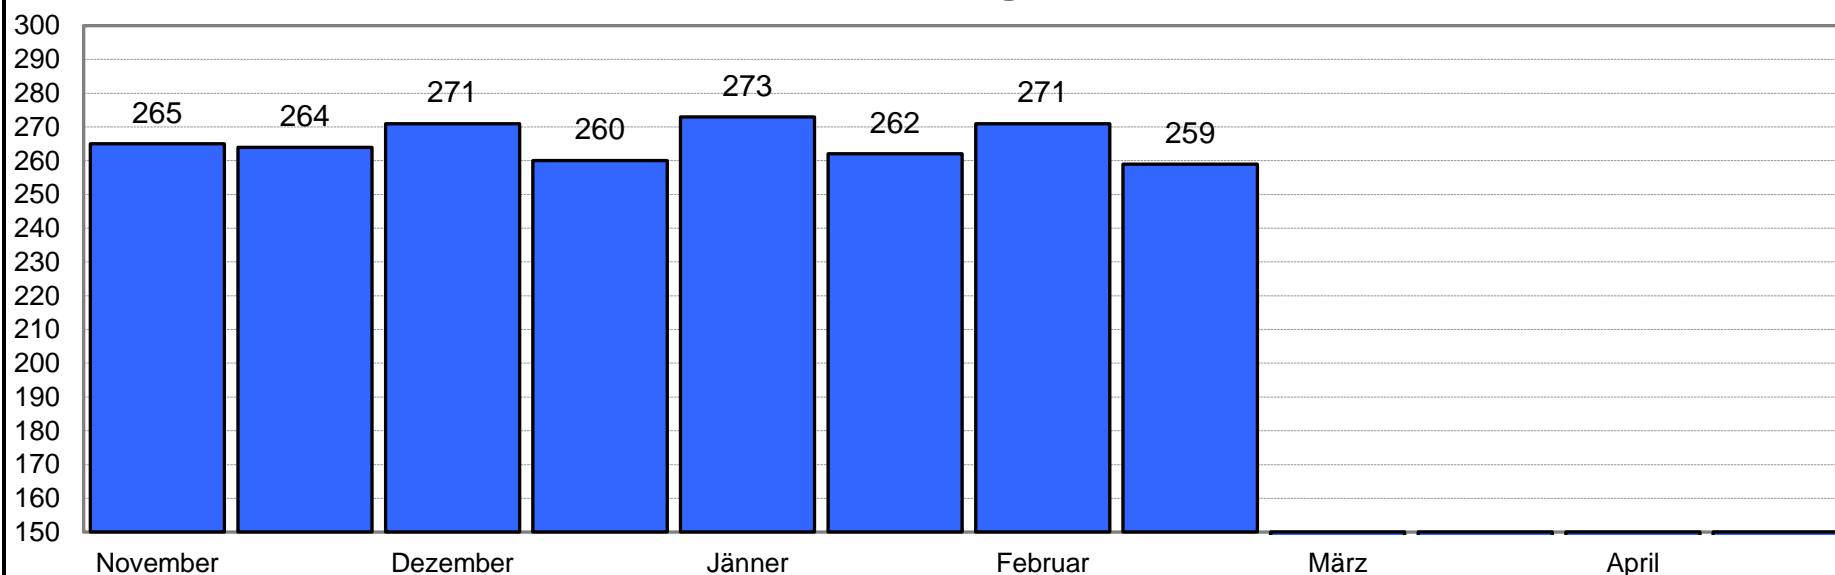

Hallencup 2024/2025

Johannes Bechtold

Entf.

18 m

Auflage

3er Spot

Pfeile

30

Altersklasse

50+ m

Bogenklasse

Recurve (RE)

Referenzwert

285 = 100%

Monat/Durchgang	1	2	3	4	5	6	7	8	9	10
November	265	264	262				245			
Dezember	237	260					255	271		
Jänner	257		256	262				273	261	
Februar			271				254	259		
März										
April										
Durchschnitt gesamt	265,6 Ringe									
	93,20%									

Die zwei besten Ergebnisse des Monats