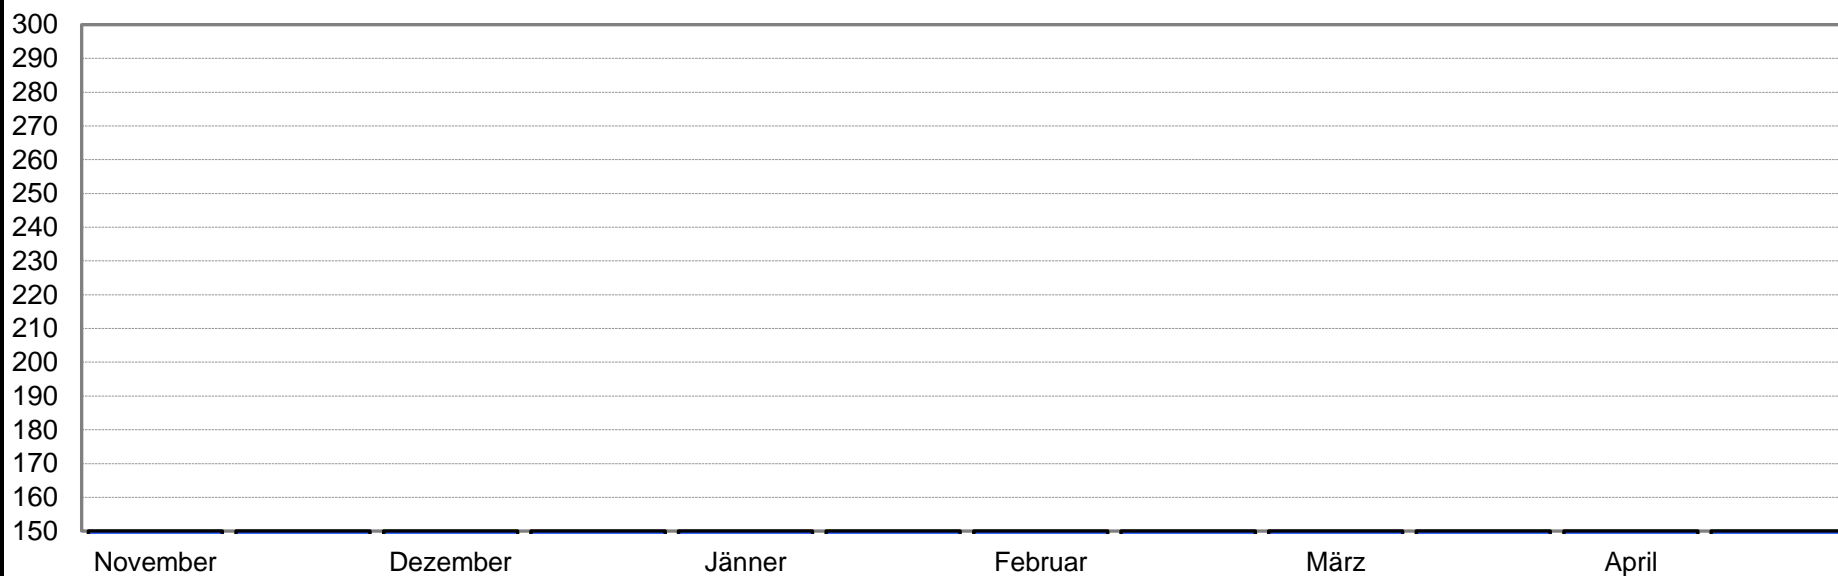

Hallencup 2024/2025

Helena Venturiello

Entf.

18 m

Auflage

40 cm

Pfeile

30

Altersklasse

Schüler U15 w

Bogenklasse

Jugend intern

Referenzwert

210 = 100%

Monat/Durchgang	1	2	3	4	5	6	7	8	9	10
November	118	122								
Dezember	141						133			
Jänner										
Februar										
März										
April										
Durchschnitt gesamt	128,5 Ringe									
	61,19%									

Die zwei besten Ergebnisse des Monats