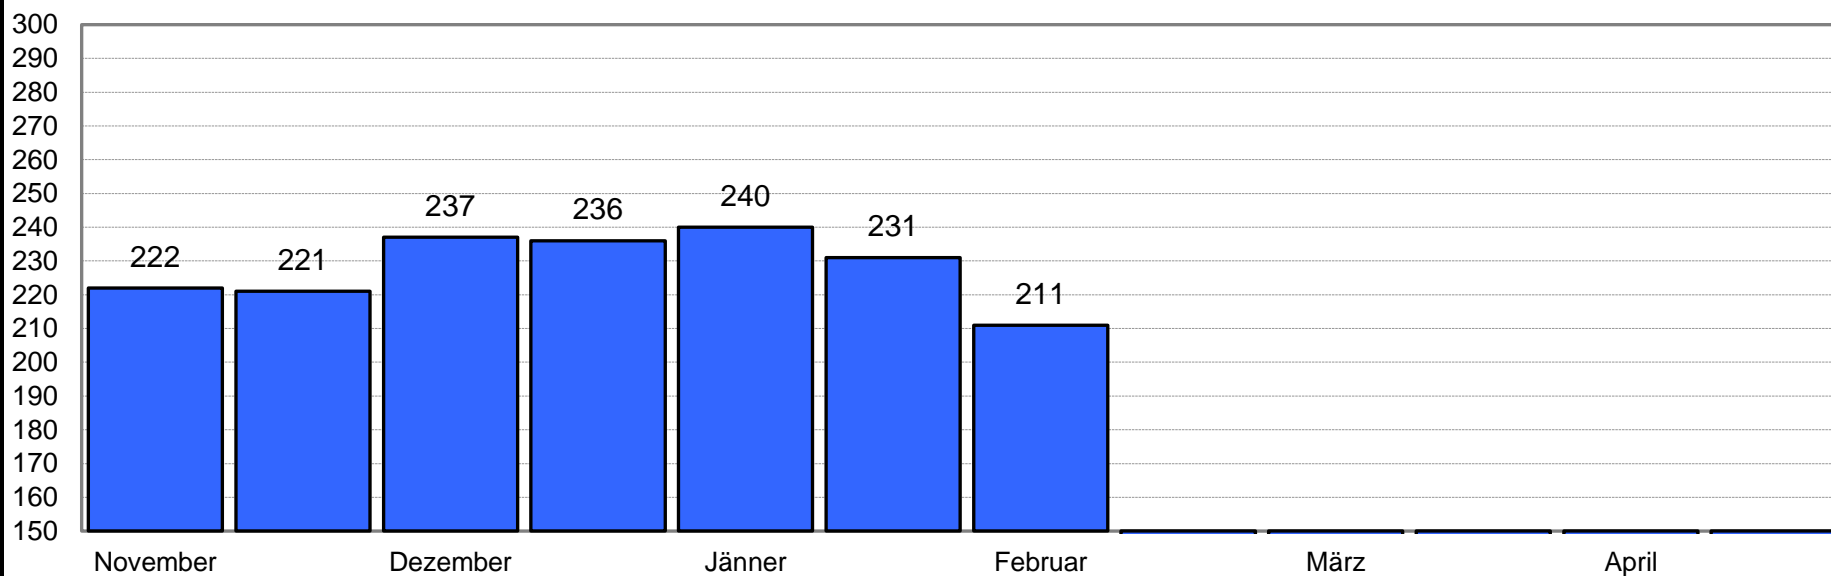

Hallencup 2024/2025

Ingo Johannsen

Entf.

18 m

Auflage

40 cm

Pfeile

30

Altersklasse

50+ m

Bogenklasse

Blankbogen (BB)

Referenzwert

267,5 = 100%

Monat/Durchgang	1	2	3	4	5	6	7	8	9	10
November							222	221		
Dezember					236	235	222	237		
Jänner					231	230		240		
Februar					211					
März										
April										
Durchschnitt gesamt	228,3 Ringe									
	85,34%									

Die zwei besten Ergebnisse des Monats