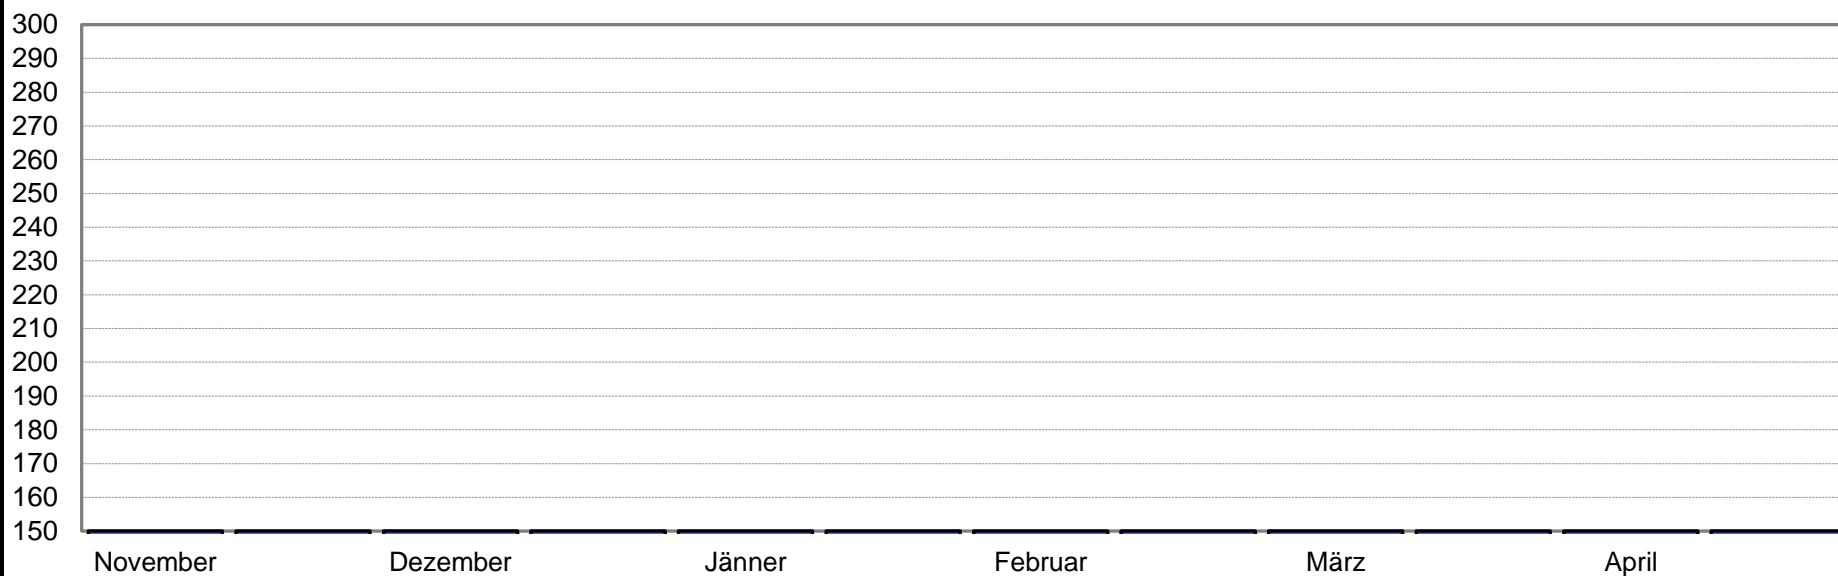

Hallencup 2024/2025

Daniel Kozyrev

Entf. 18 m   Auflage 40 cm   Pfeile 30   Altersklasse Schüler U15 m   Bogenklasse Jugend intern   Referenzwert 220 = 100%

Monat/Durchgang	1	2	3	4	5	6	7	8	9	10
November										
Dezember	135									
Jänner										
Februar										
März										
April										
Durchschnitt gesamt	135 Ringe									
	61,36%									

Die zwei besten Ergebnisse des Monats