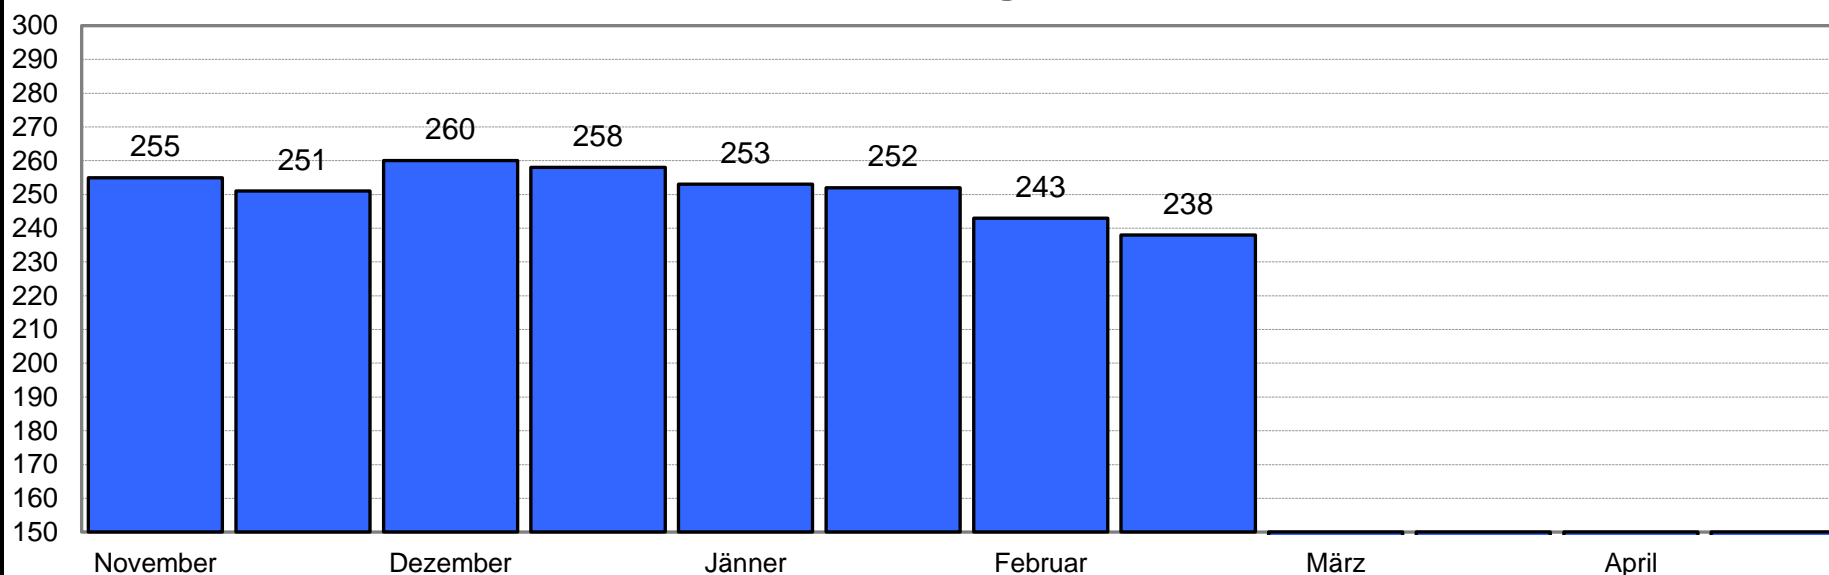

Hallencup 2024/2025

Philipp Meusburger

Entf.

18 m

Auflage

40 cm

Pfeile

30

Altersklasse

50+ m

Bogenklasse

Blankbogen (BB)

Referenzwert

267,5 = 100%

Monat/Durchgang	1	2	3	4	5	6	7	8	9	10
November	255	246	251	231		224	239	242		
Dezember	258	252			260	246				
Jänner	251		252	241	230	252	253	250		
Februar			243		229	238	236			
März										
April										
Durchschnitt gesamt	251,3 Ringe									
	93,93%									

Die zwei besten Ergebnisse des Monats