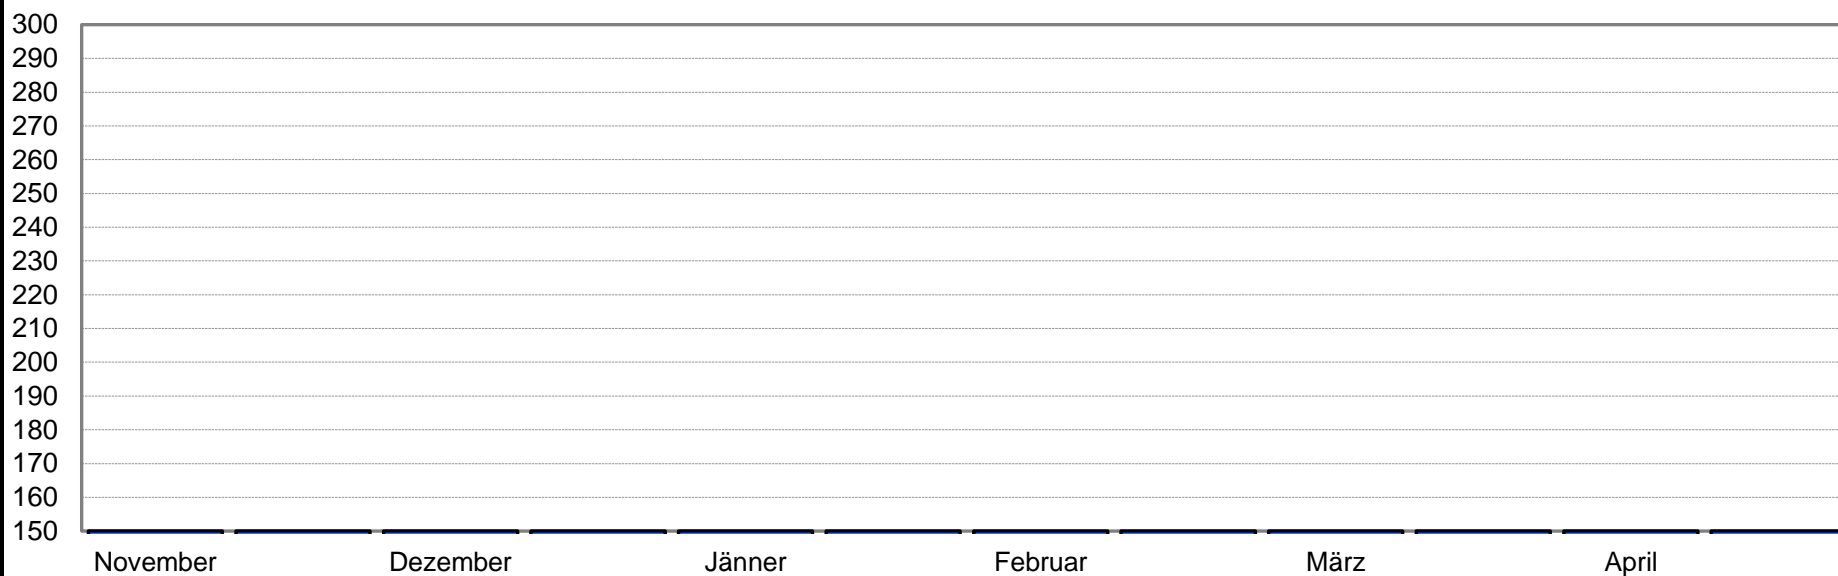

Hallencup 2024/2025

Samuel Novak

Entf.

18 m

Auflage

40 cm

Pfeile

30

Altersklasse

Schüler U15 m

Bogenklasse

Jugend intern

Referenzwert

220 = 100%

Monat/Durchgang	1	2	3	4	5	6	7	8	9	10
November			63				42			
Dezember	79		63				93			
Jänner	45		67							
Februar										
März										
April										
Durchschnitt gesamt	64,8 Ringe									
	29,47%									

Die zwei besten Ergebnisse des Monats