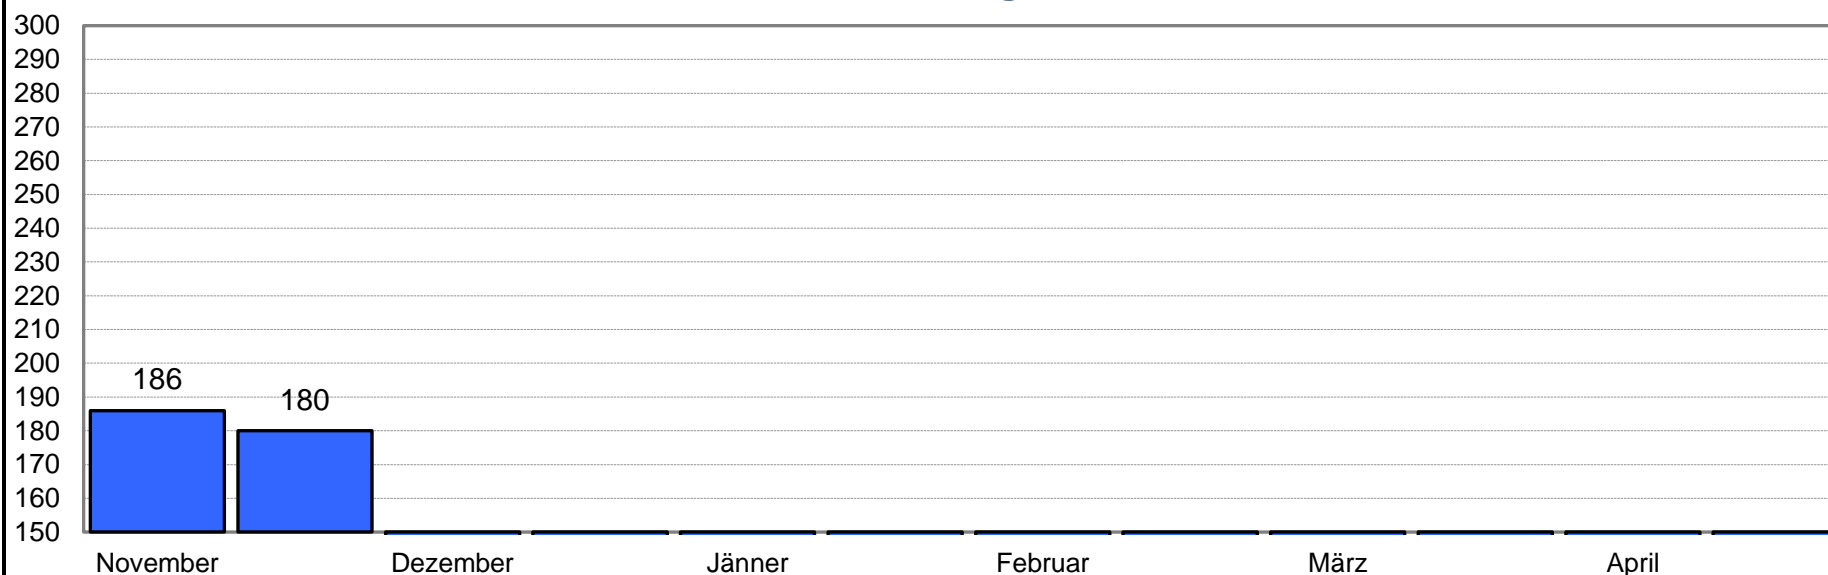

Hallencup 2024/2025

Harald Germ

Entf.

18 m

Auflage

40 cm

Pfeile

30

Altersklasse

50+ m

Bogenklasse

Blankbogen (BB)

Referenzwert

267,5 = 100%

Monat/Durchgang	1	2	3	4	5	6	7	8	9	10
November	180	186								
Dezember										
Jänner										
Februar										
März										
April										
Durchschnitt gesamt	183 Ringe									
	68,41%									

Die zwei besten Ergebnisse des Monats