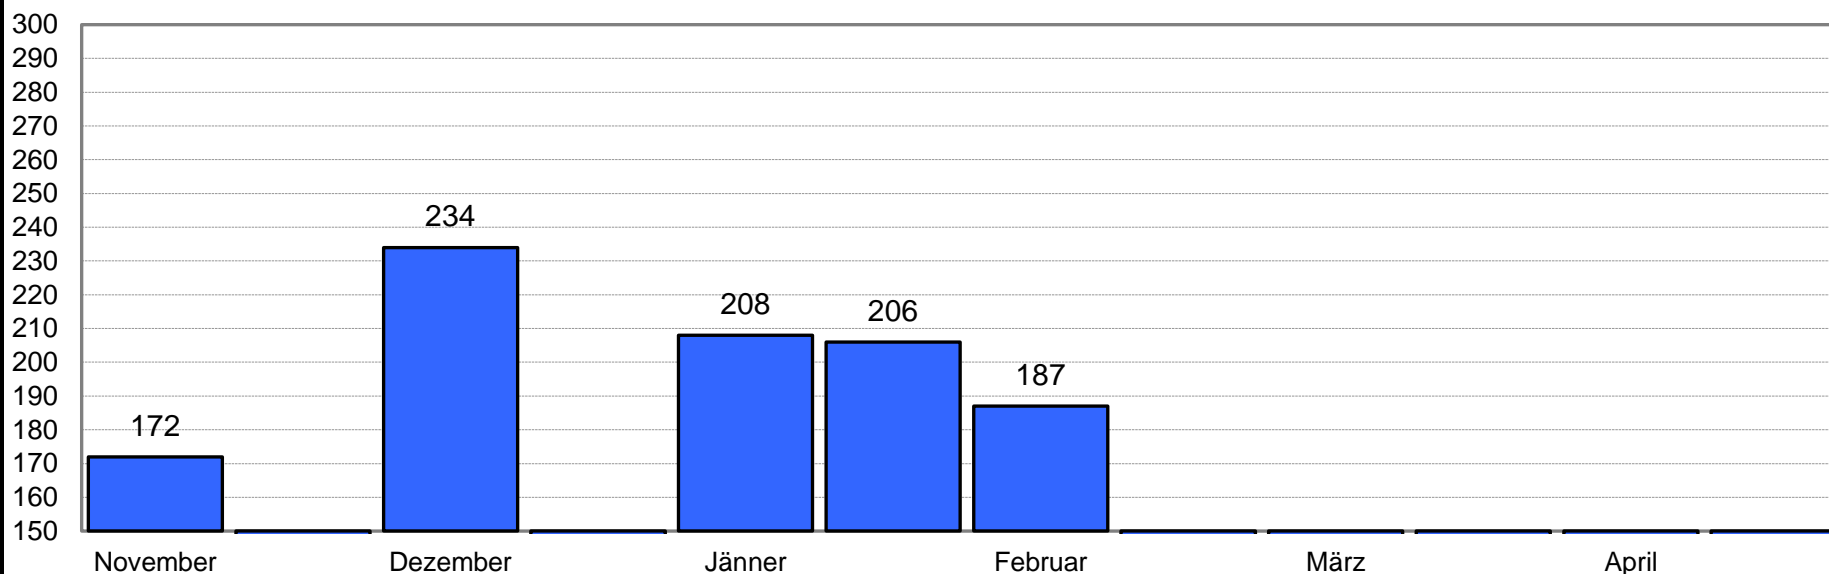

Hallencup 2024/2025

Heinz Schuster

Entf. 18 m   Auflage 40 cm   Pfeile 30   Altersklasse 50+ m   Bogenklasse Traditional (TB)   Referenzwert 257,5 = 100%

Monat/Durchgang	1	2	3	4	5	6	7	8	9	10
November			172							
Dezember							234			
Jänner			206				208			
Februar								187		
März										
April										
Durchschnitt gesamt	201,4 Ringe									
	78,21%									

Die zwei besten Ergebnisse des Monats