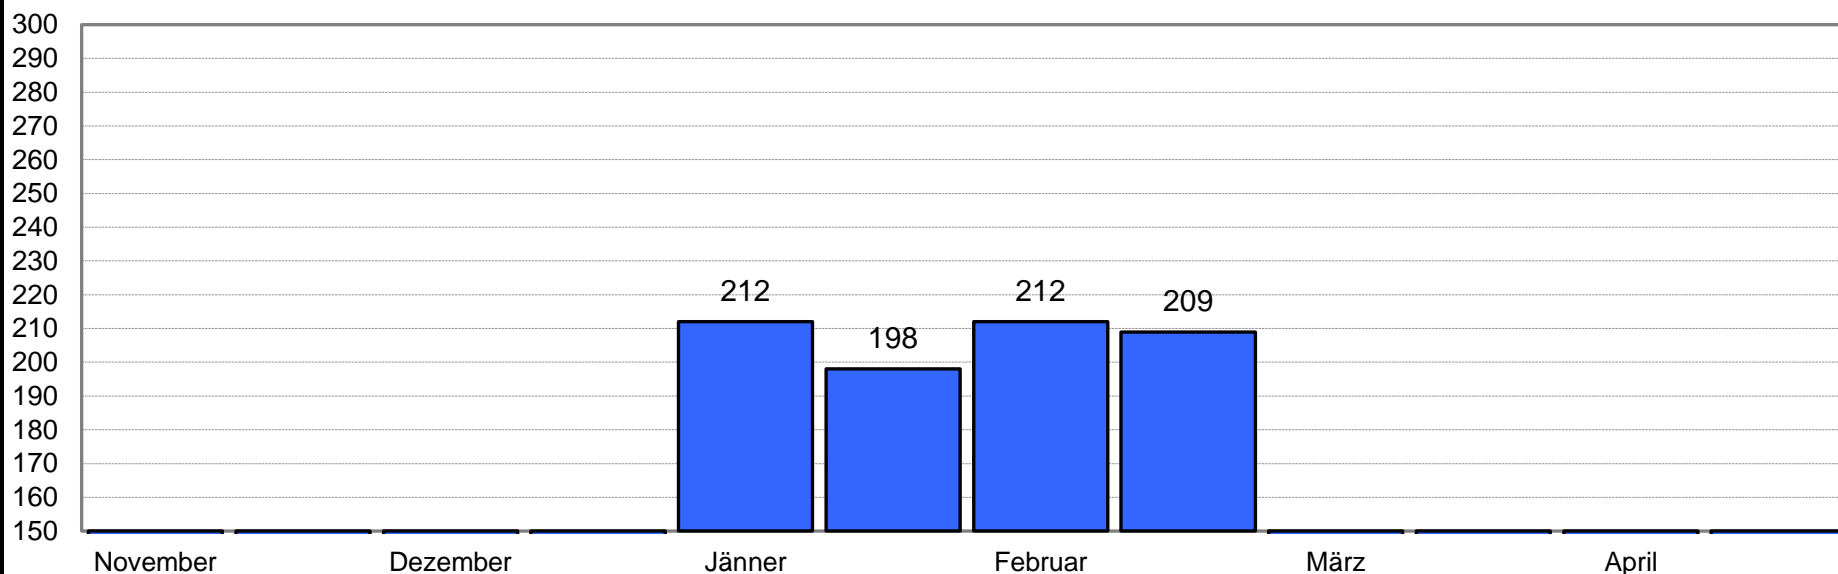

Hallencup 2024/2025

Markus Stecher

Entf. 18 m   Auflage 40 cm   Pfeile 30   Altersklasse Allg. Klasse Herren   Bogenklasse Blankbogen (BB)   Referenzwert 270 = 100%

Monat/Durchgang	1	2	3	4	5	6	7	8	9	10
November										
Dezember	90									
Jänner					198		212			
Februar	209		212		171					
März										
April										
Durchschnitt gesamt	184,2 Ringe									
	68,22%									

Die zwei besten Ergebnisse des Monats