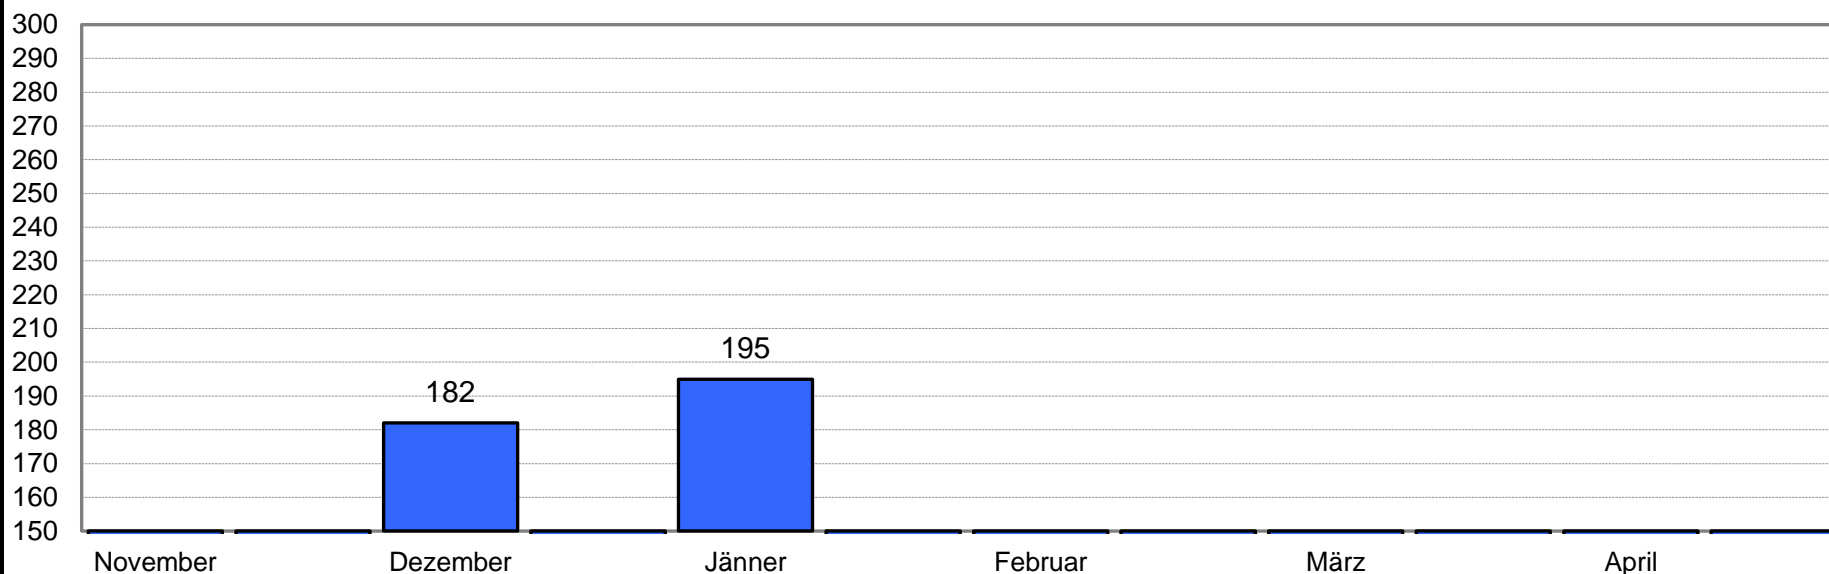

Hallencup 2024/2025

Mark Knapp

Entf.

18 m

Auflage

40 cm

Pfeile

30

Altersklasse

Schüler U15 m

Bogenklasse

Jugend intern

Referenzwert

220 = 100%

Monat/Durchgang	1	2	3	4	5	6	7	8	9	10
November										
Dezember	182									
Jänner			195							
Februar			47							
März										
April										
Durchschnitt gesamt	141,3 Ringe									
	64,24%									

Die zwei besten Ergebnisse des Monats