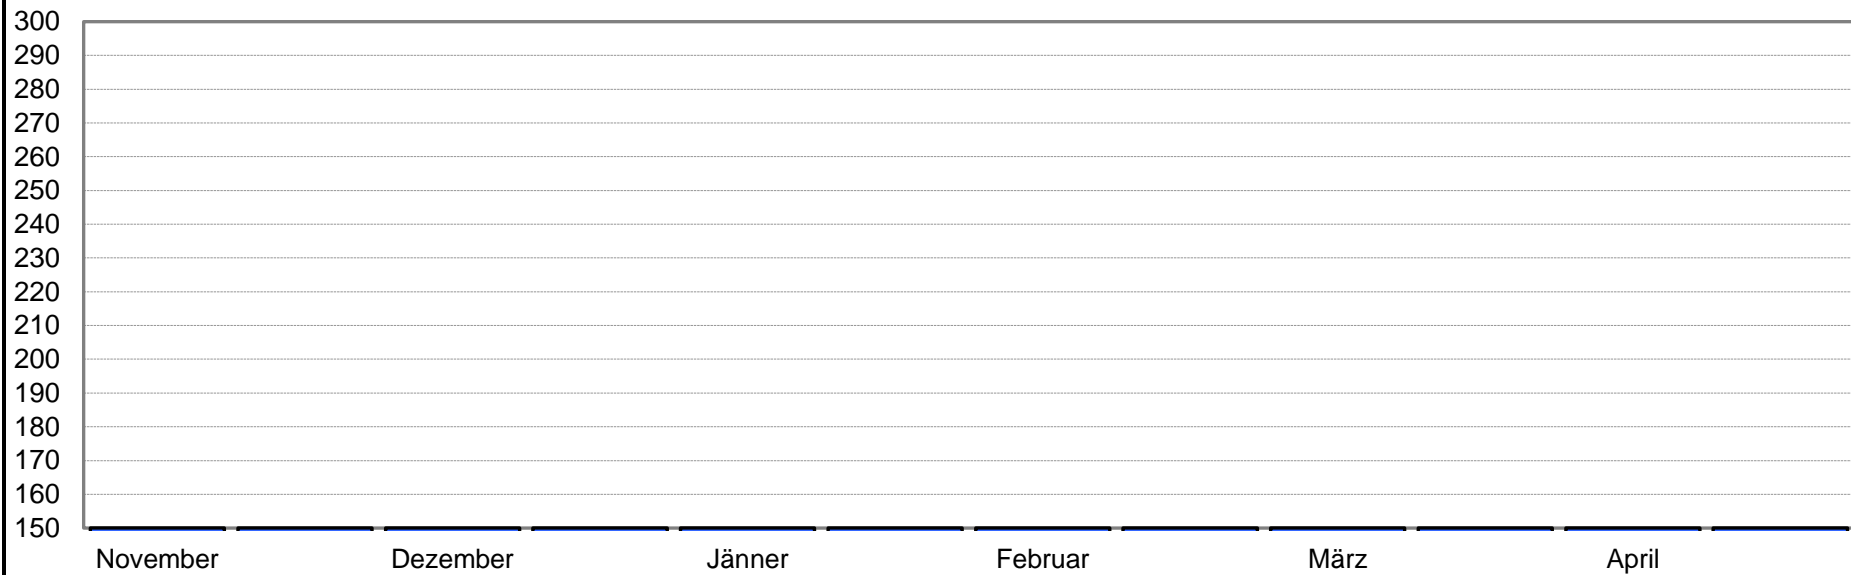

Hallencup 2024/2025

Jule Herzog

	Entf.	Auflage	Pfeile	Altersklasse		Bogenklasse		Referenzwert		
	#NV	#NV	#NV	#NV		#NV		#NV		
Monat/Durchgang	1	2	3	4	5	6	7	8	9	10
November	#NV	#NV	#NV	#NV	#NV	#NV	#NV	#NV	#NV	#NV
Dezember	#NV	#NV	#NV	#NV	#NV	#NV	#NV	#NV	#NV	#NV
Jänner	#NV	#NV	#NV	#NV	#NV	#NV	#NV	#NV	#NV	#NV
Februar	#NV	#NV	#NV	#NV	#NV	#NV	#NV	#NV	#NV	#NV
März	#NV	#NV	#NV	#NV	#NV	#NV	#NV	#NV	#NV	#NV
April	#NV	#NV	#NV	#NV	#NV	#NV	#NV	#NV	#NV	#NV
Durchschnitt gesamt	0 Ringe									

Die zwei besten Ergebnisse des Monats