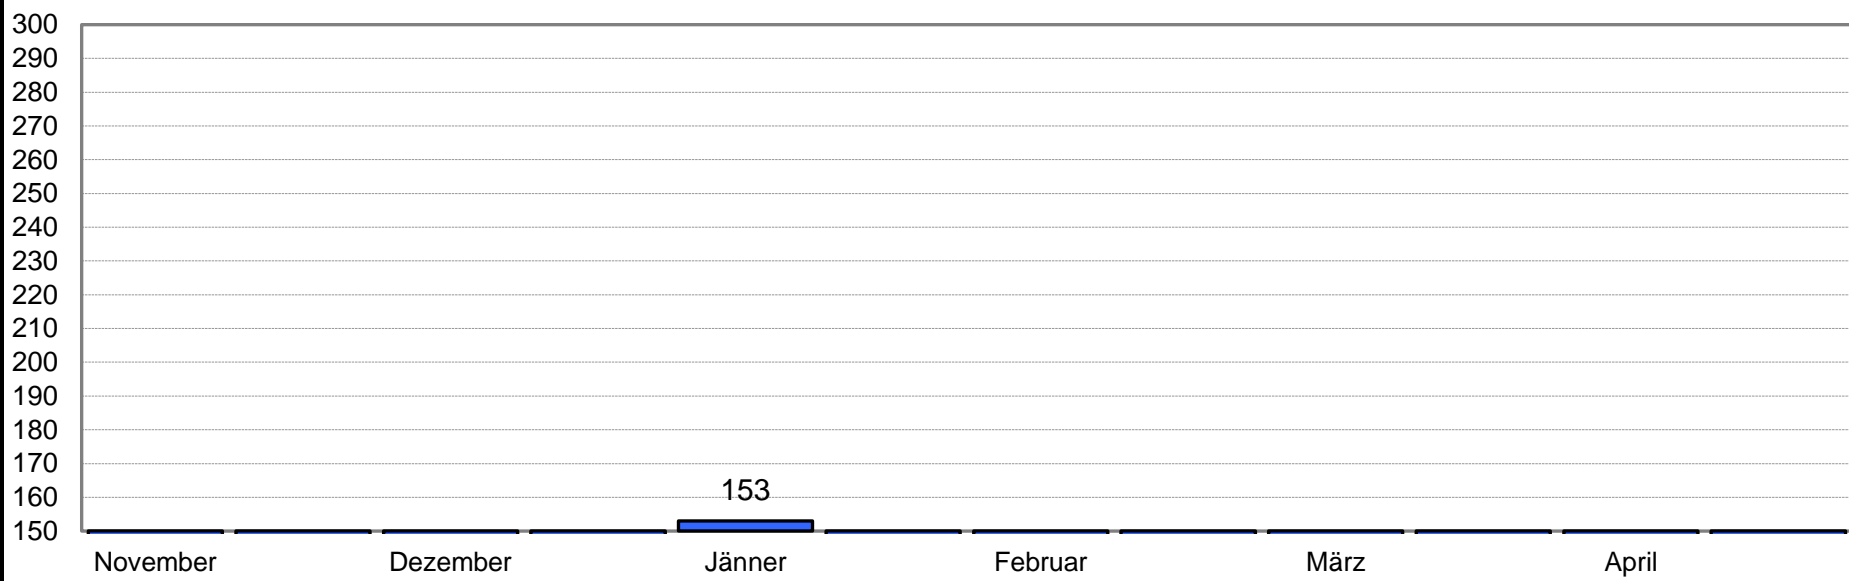

Hallencup 2024/2025

Lea Jäger

Entf. 18 m   Auflage 40 cm   Pfeile 30   Altersklasse Allg. Klasse Damen   Bogenklasse Blankbogen (BB)   Referenzwert 262,5 = 100%

Monat/Durchgang	1	2	3	4	5	6	7	8	9	10
November										
Dezember										
Jänner					153					
Februar					146					
März										
April										
Durchschnitt gesamt	149,5 Ringe									
	56,95%									

Die zwei besten Ergebnisse des Monats