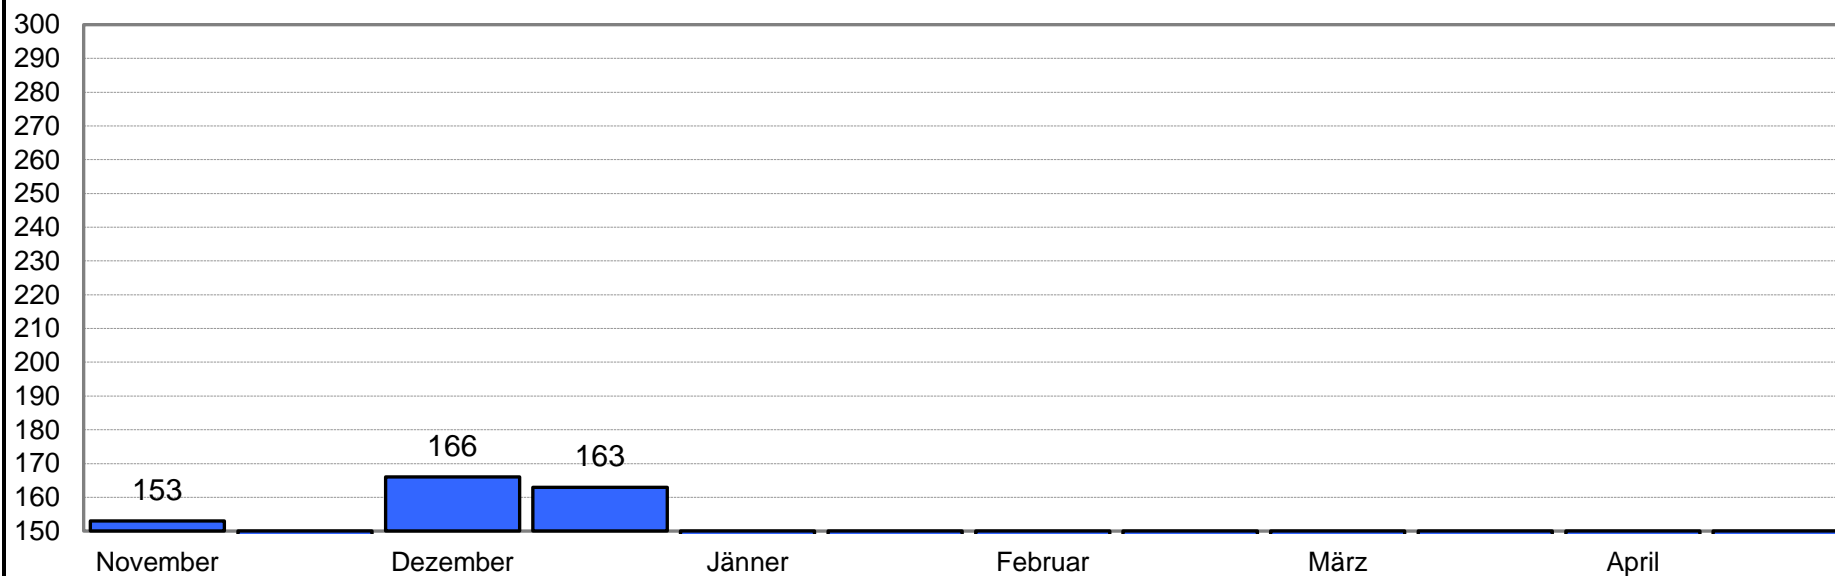

Hallencup 2024/2025

Peter Reiter

Entf.

18 m

Auflage

60 cm

Pfeile

30

Altersklasse

Allg. Klasse Herren

Bogenklasse

Langbogen (LB)

Referenzwert

265 = 100%

Monat/Durchgang	1	2	3	4	5	6	7	8	9	10
November			153				134			
Dezember			163	160			166			
Jänner										
Februar										
März										
April										
Durchschnitt gesamt	154 Ringe									
	58,11%									

Die zwei besten Ergebnisse des Monats