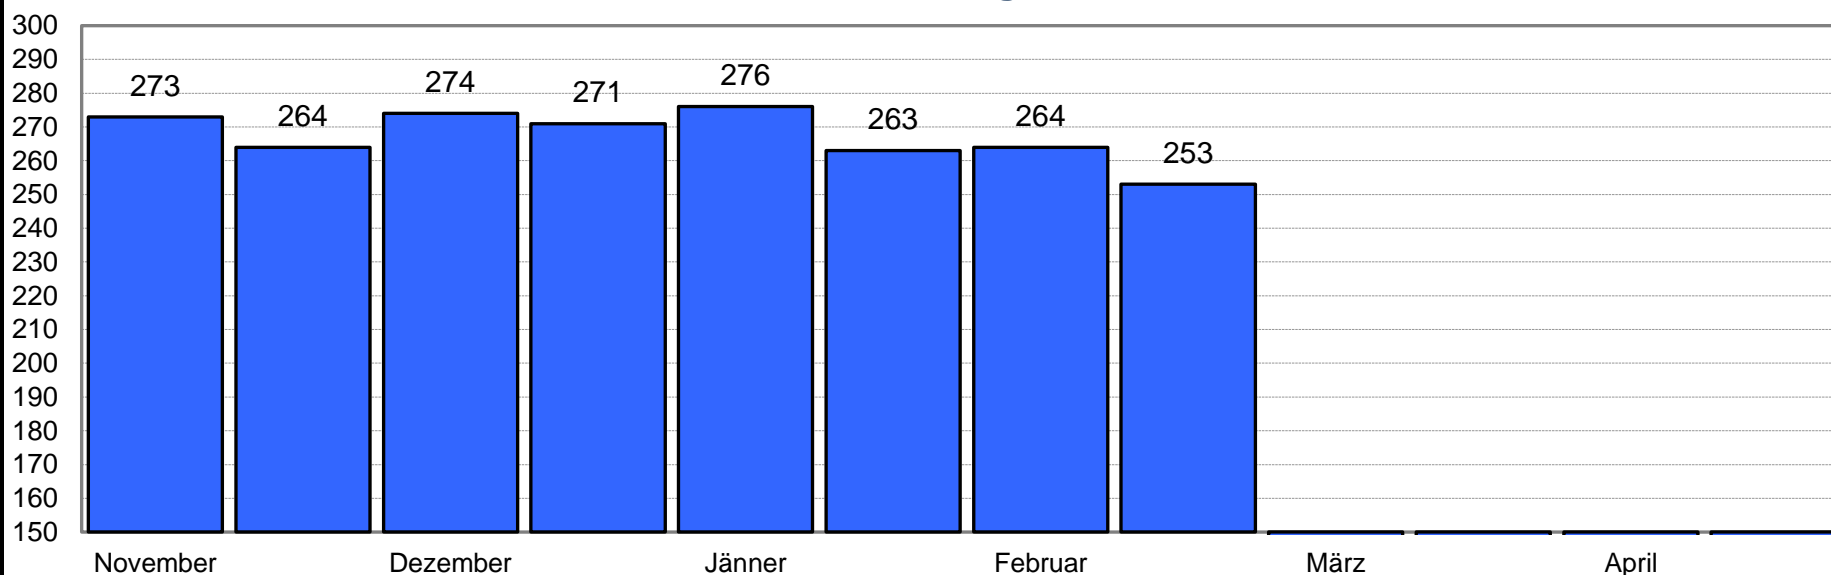

Hallencup 2024/2025

Rudolf Kloser

Entf.

18 m

Auflage

3er Spot

Pfeile

30

Altersklasse

50+ m

Bogenklasse

Recurve (RE)

Referenzwert

285 = 100%

Monat/Durchgang	1	2	3	4	5	6	7	8	9	10
November	243	262	264	260	273		257			
Dezember	239	250			271		274			
Jänner	263		258		276		262			
Februar	264				253					
März										
April										
Durchschnitt gesamt	267,3 Ringe									
	93,77%									

Die zwei besten Ergebnisse des Monats