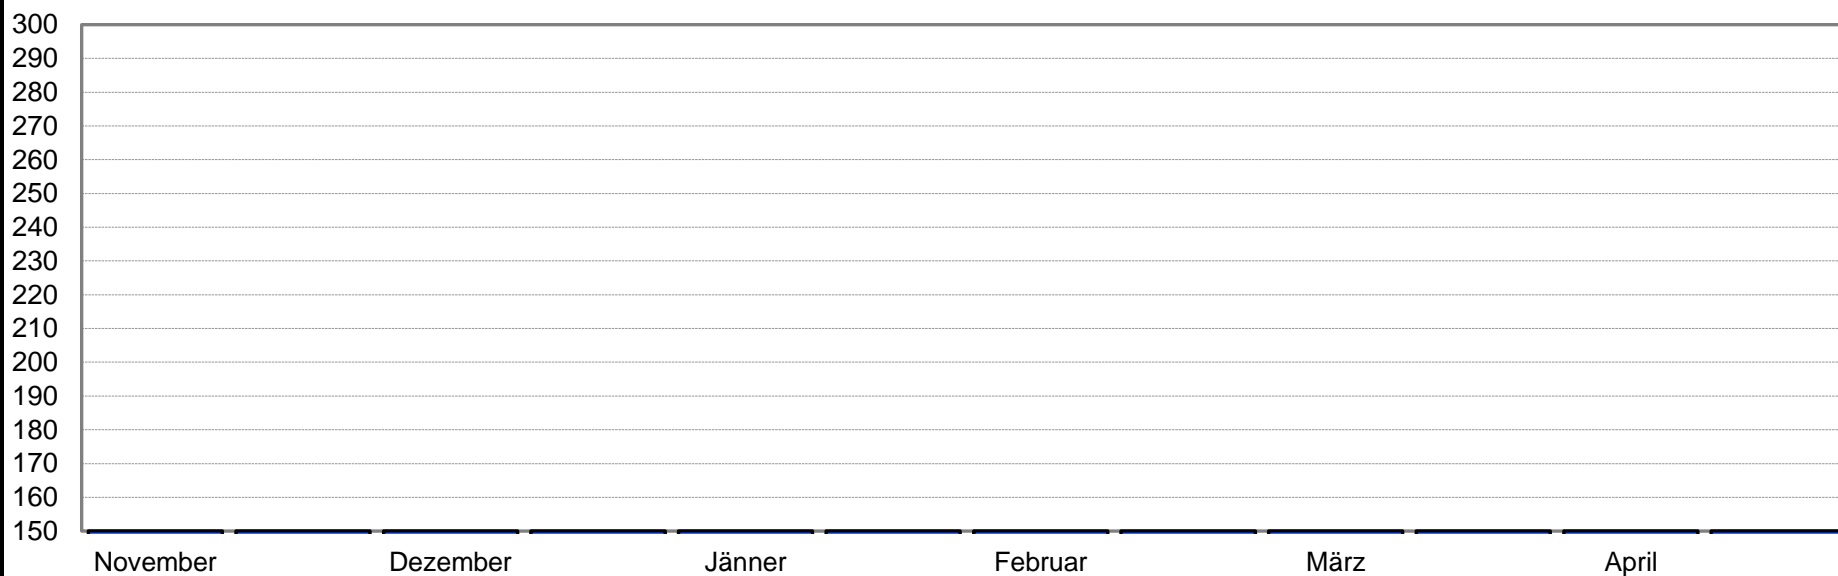

Hallencup 2024/2025

Ayub Abdivizack

Entf.

18 m

Auflage

40 cm

Pfeile

30

Altersklasse

Schüler U15 m

Bogenklasse

Jugend intern

Referenzwert

220 = 100%

Monat/Durchgang	1	2	3	4	5	6	7	8	9	10
November										
Dezember	123									
Jänner										
Februar										
März										
April										
Durchschnitt gesamt	123 Ringe									
	55,91%									

Die zwei besten Ergebnisse des Monats