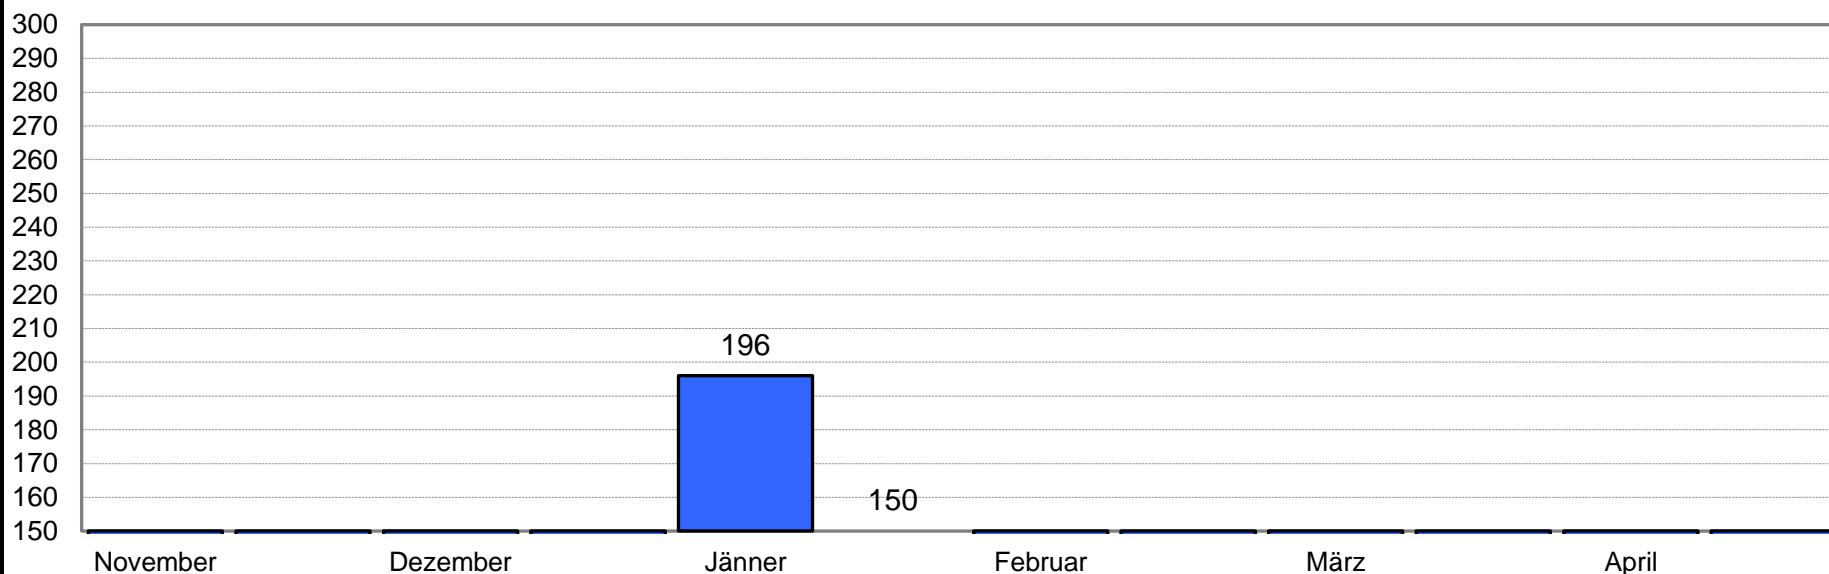

Hallencup 2024/2025

Heiko Träger

Entf. 18 m   Auflage 60 cm   Pfeile 30   Altersklasse 50+ m   Bogenklasse istorischer Bogen (S)   Referenzwert 257,5 = 100%

Monat/Durchgang	1	2	3	4	5	6	7	8	9	10
November										
Dezember										
Jänner			150		196					
Februar										
März										
April										
Durchschnitt gesamt	173 Ringe									
	67,18%									

Die zwei besten Ergebnisse des Monats