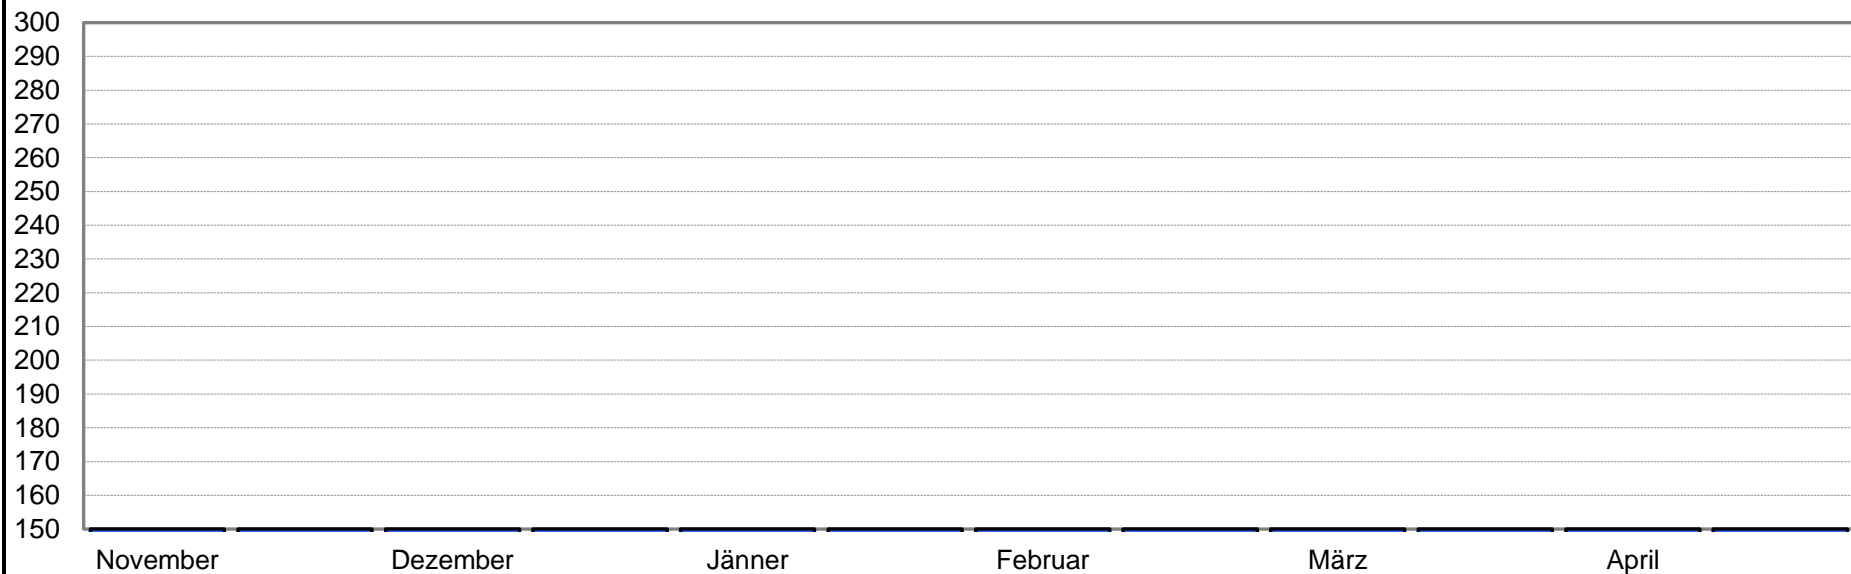

Hallencup 2024/2025

Aaron Martin

Entf. 18 m   Auflage 40 cm   Pfeile 30   Altersklasse Schüler U15 m   Bogenklasse Jugend intern   Referenzwert 220 = 100%

Monat/Durchgang	1	2	3	4	5	6	7	8	9	10
November										
Dezember							118			
Jänner										
Februar										
März										
April										
Durchschnitt gesamt	118 Ringe									
	53,64%									

Die zwei besten Ergebnisse des Monats