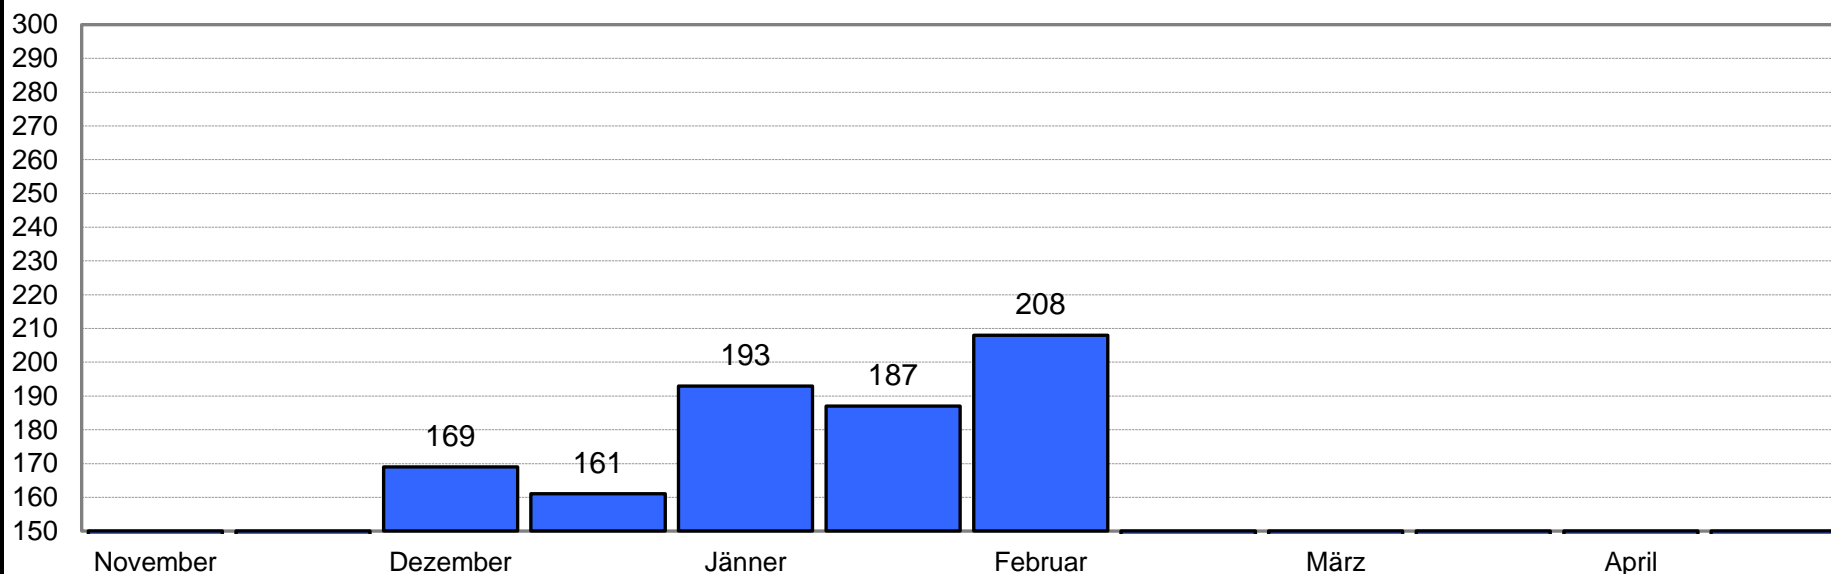

Hallencup 2024/2025

Sabine Wiedenbauer

Entf.

18 m

Auflage

40 cm

Pfeile

30

Altersklasse

50+ w

Bogenklasse

Blankbogen (BB)

Referenzwert

260 = 100%

Monat/Durchgang	1	2	3	4	5	6	7	8	9	10
November			147							
Dezember			169	103			161			
Jänner			187				193			
Februar								208		
März										
April										
Durchschnitt gesamt	177,5 Ringe									
	68,27%									

Die zwei besten Ergebnisse des Monats