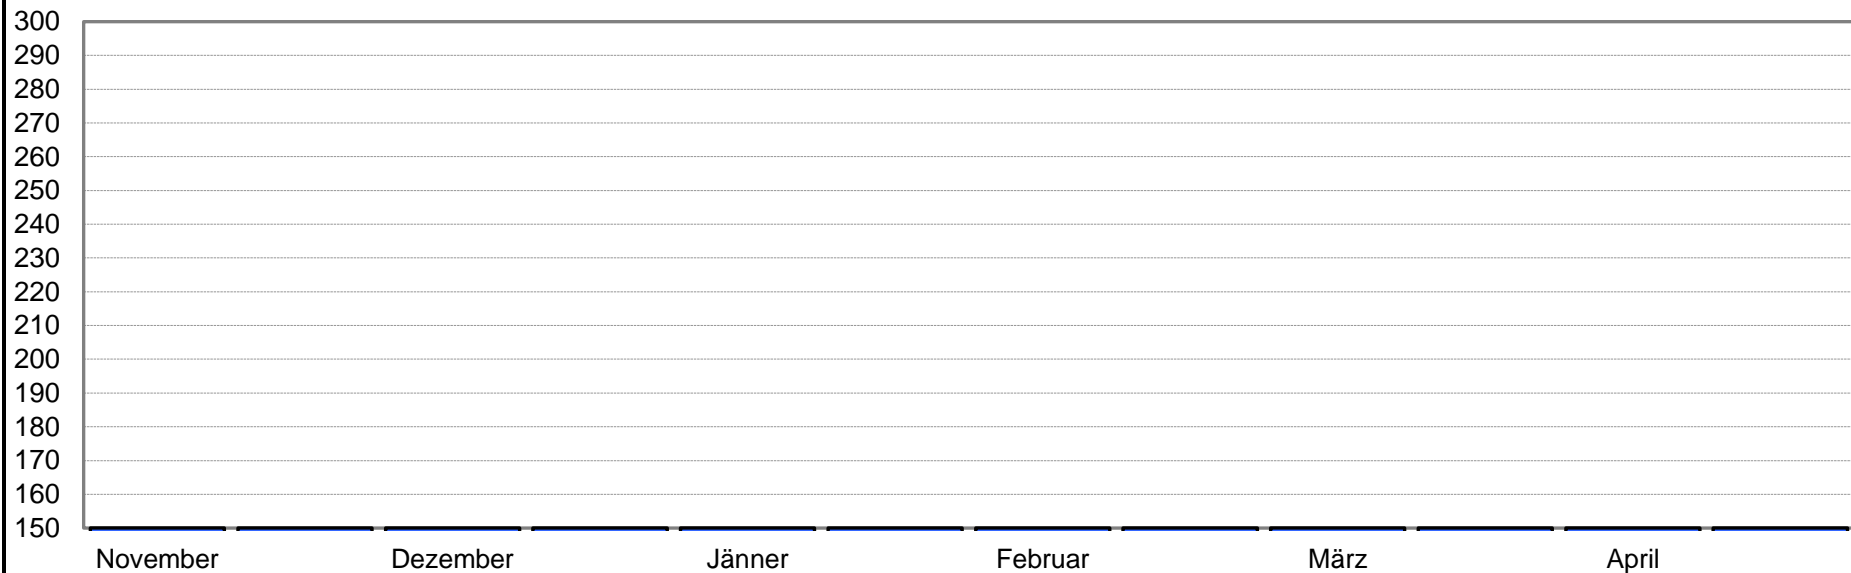

Hallencup 2024/2025

Sam Gorbach

Entf. 18 m   Auflage 40 cm   Pfeile 30   Altersklasse Schüler U15 m   Bogenklasse Jugend intern   Referenzwert 220 = 100%

Monat/Durchgang	1	2	3	4	5	6	7	8	9	10
November										
Dezember	118									
Jänner										
Februar										
März										
April										
Durchschnitt gesamt	118 Ringe									
	53,64%									

Die zwei besten Ergebnisse des Monats