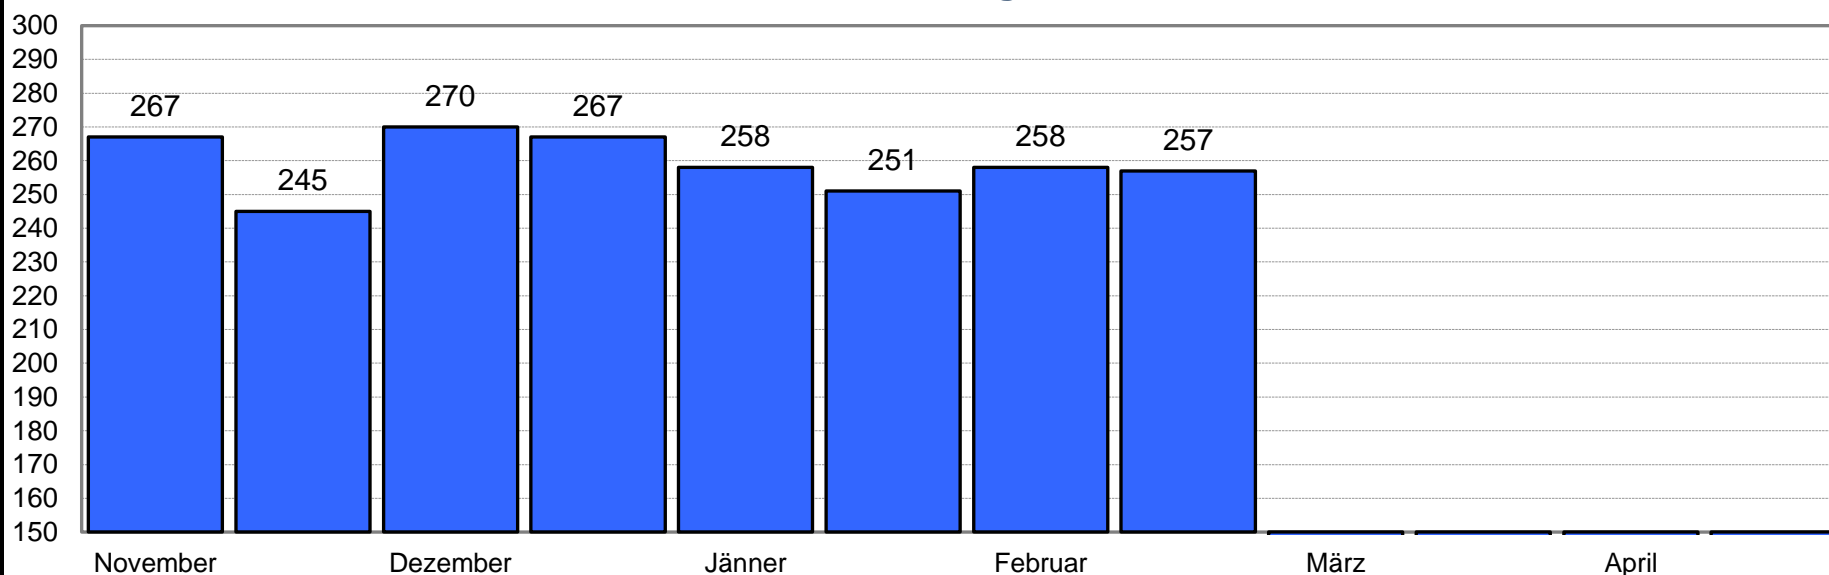

Hallencup 2024/2025

Matthias Summer

Entf. 18 m   Auflage 3er Spot   Pfeile 30   Altersklasse Allg. Klasse Herren   Bogenklasse Compound (CO)   Referenzwert 292,5 = 100%

Monat/Durchgang	1	2	3	4	5	6	7	8	9	10
November			245		267					
Dezember	262		267		270					
Jänner			251				258			
Februar			258				257			
März										
April										
Durchschnitt gesamt	259,1 Ringe									
	88,59%									

Die zwei besten Ergebnisse des Monats