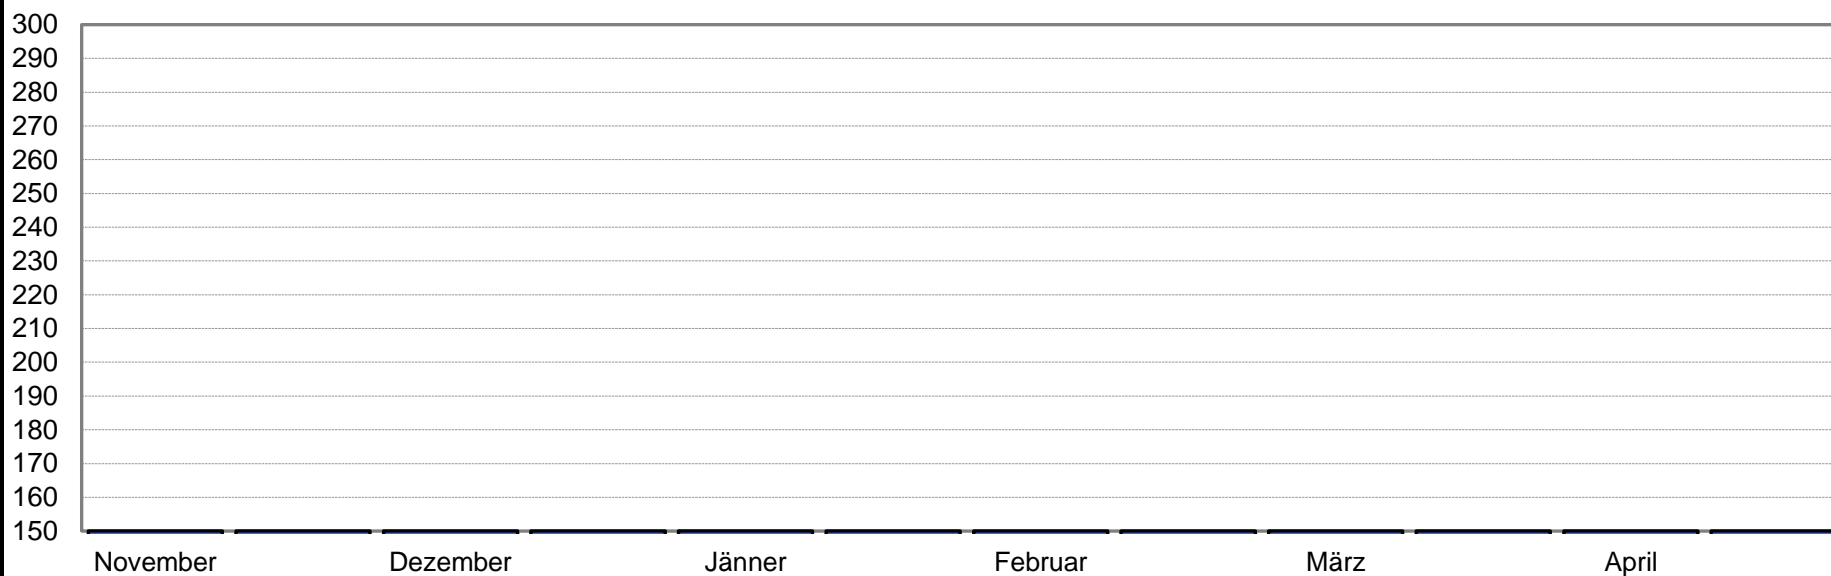

Hallencup 2024/2025

Samuel Klind

Entf.

18 m

Auflage

40 cm

Pfeile

30

Altersklasse

Schüler U13 w

Bogenklasse

Jugend intern

Referenzwert

190 = 100%

Monat/Durchgang	1	2	3	4	5	6	7	8	9	10
November										
Dezember							89			
Jänner										
Februar										
März										
April										
Durchschnitt gesamt	89 Ringe									
	46,84%									

Die zwei besten Ergebnisse des Monats