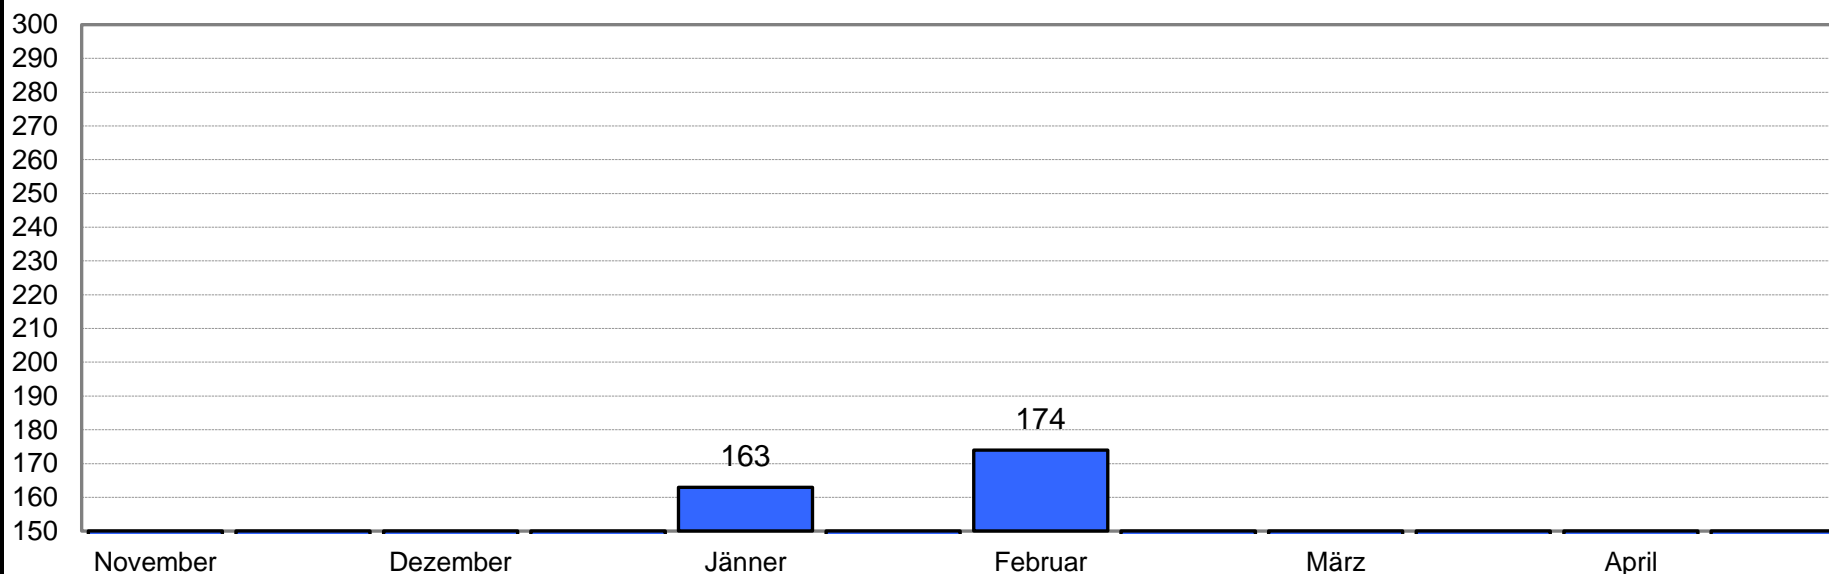

Hallencup 2024/2025

Michael Hefel

Entf. 18 m   Auflage 40 cm   Pfeile 30   Altersklasse Allg. Klasse Herren   Bogenklasse Blankbogen (BB)   Referenzwert 270 = 100%

Monat/Durchgang	1	2	3	4	5	6	7	8	9	10
November							113			
Dezember	57		96		113					
Jänner	135				163					
Februar					174					
März										
April										
Durchschnitt gesamt	132,3 Ringe									
	49,01%									

Die zwei besten Ergebnisse des Monats