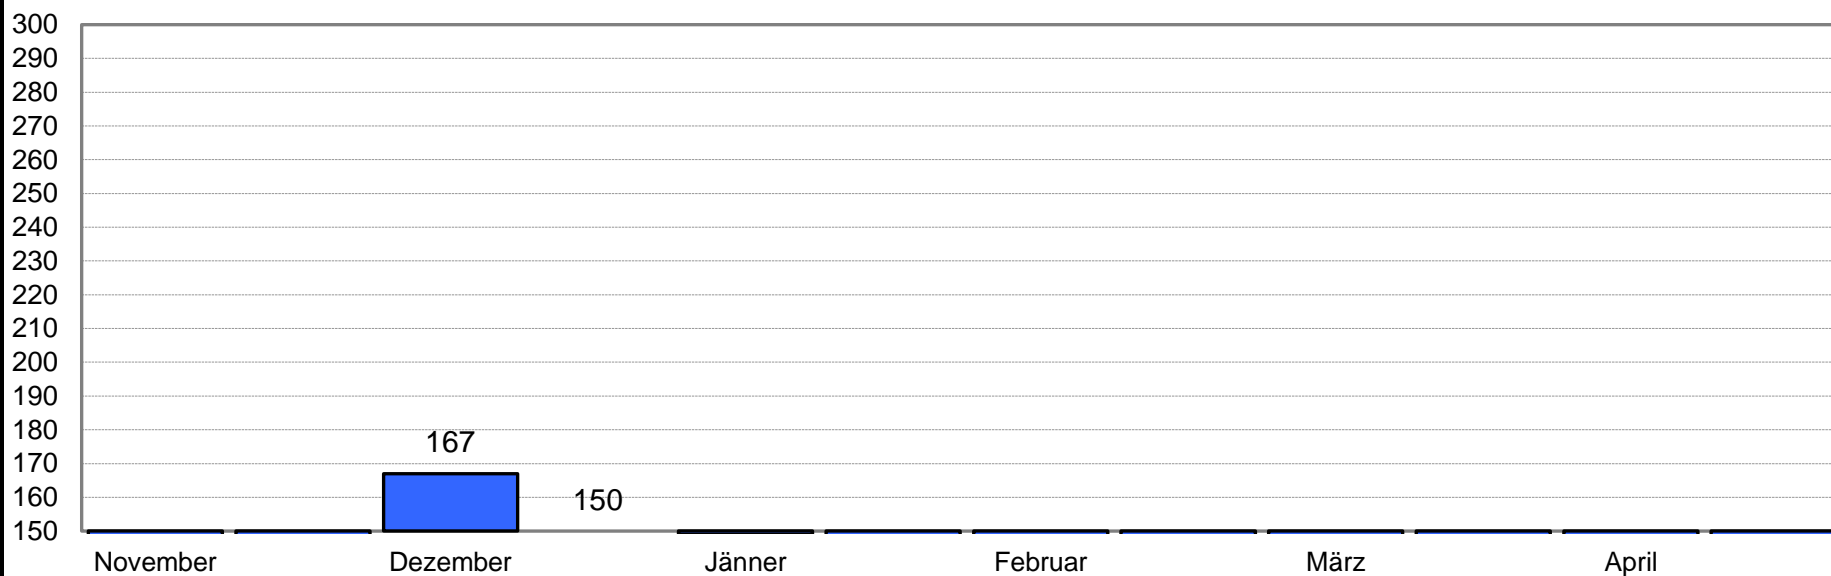

Hallencup 2024/2025

Sabine Kollmann

Entf.

18 m

Auflage

40 cm

Pfeile

30

Altersklasse

50+ w

Bogenklasse

Blankbogen (BB)

Referenzwert

260 = 100%

Monat/Durchgang	1	2	3	4	5	6	7	8	9	10
November										
Dezember					150	167				
Jänner			149							
Februar										
März										
April										
Durchschnitt gesamt	155,3 Ringe									
	59,74%									

Die zwei besten Ergebnisse des Monats