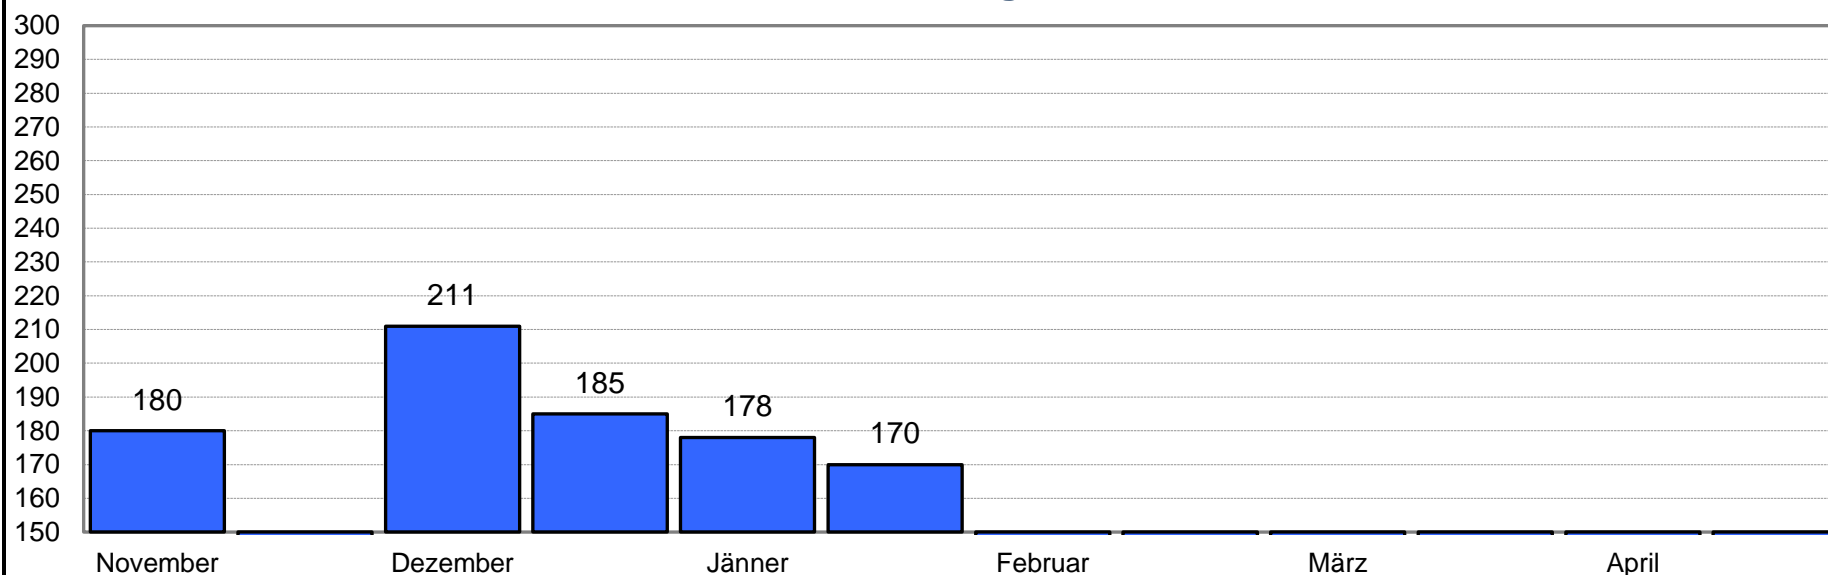

Hallencup 2024/2025

Rainer Novak

Entf.

18 m

Auflage

40 cm

Pfeile

30

Altersklasse

50+ m

Bogenklasse

Blankbogen (BB)

Referenzwert

267,5 = 100%

Monat/Durchgang	1	2	3	4	5	6	7	8	9	10
November			147				180			
Dezember	185		177		211		169			
Jänner	178		170							
Februar										
März										
April										
Durchschnitt gesamt	178,5 Ringe									
	66,73%									

Die zwei besten Ergebnisse des Monats