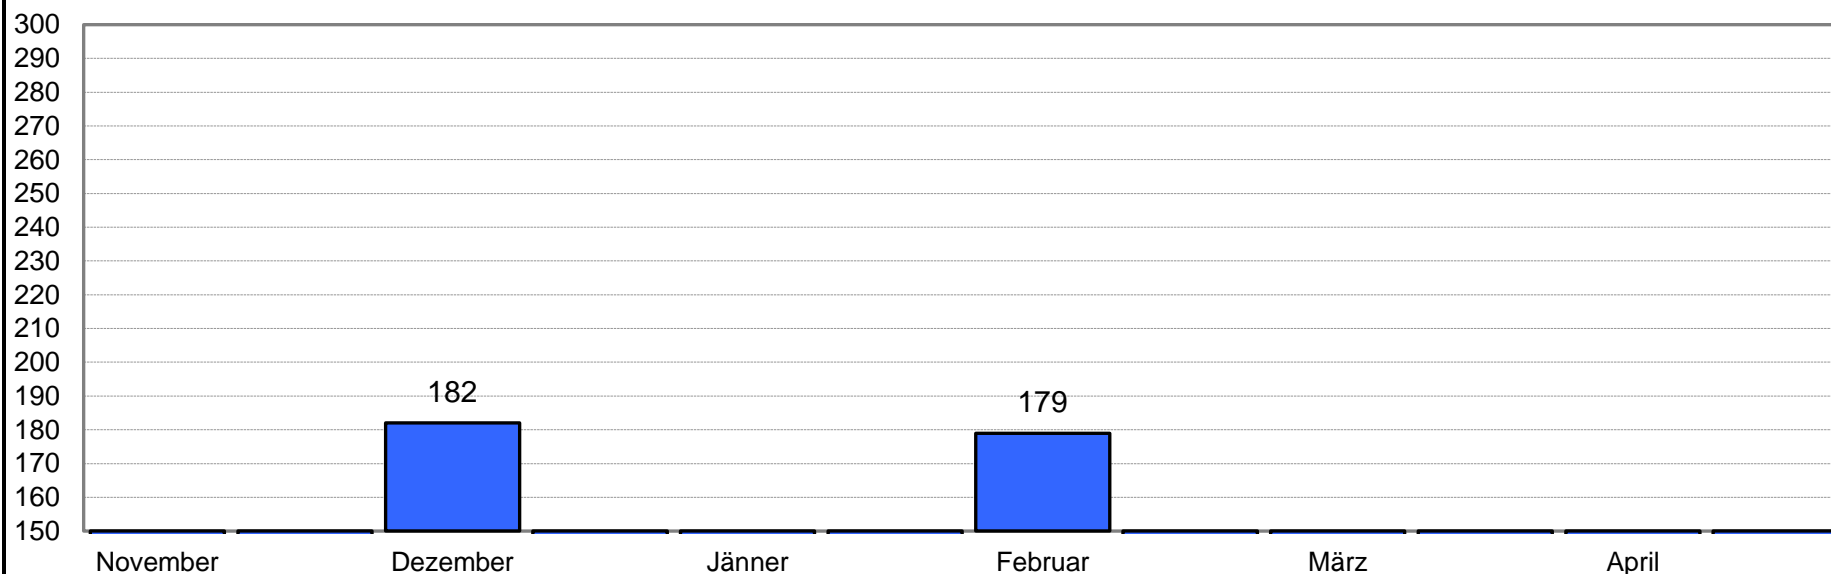

Hallencup 2024/2025

Markus Brunner

Entf. 18 m   Auflage 40 cm   Pfeile 30   Altersklasse 50+ m   Bogenklasse Blankbogen (BB)   Referenzwert 267,5 = 100%

Monat/Durchgang	1	2	3	4	5	6	7	8	9	10
November	140									
Dezember	182									
Jänner										
Februar					179					
März										
April										
Durchschnitt gesamt	167 Ringe									
	62,43%									

Die zwei besten Ergebnisse des Monats