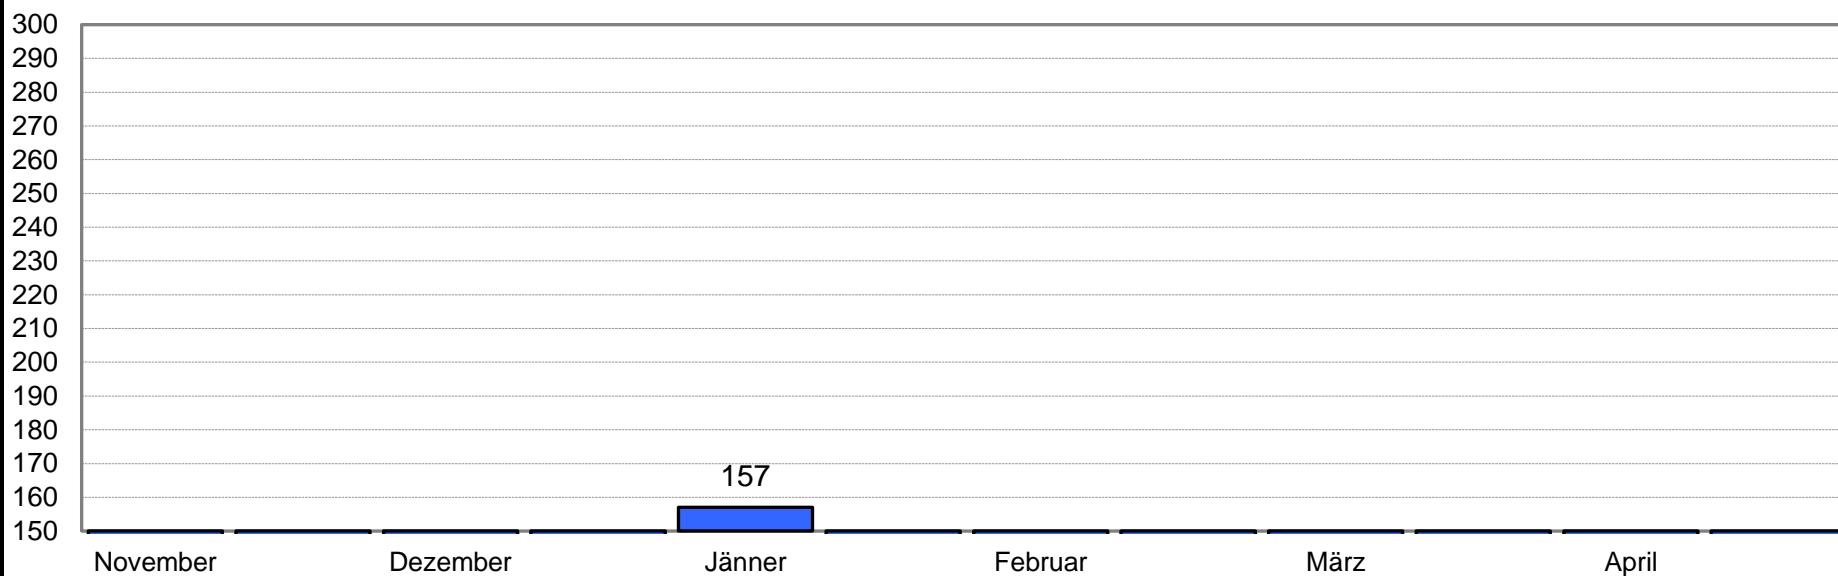

Hallencup 2024/2025

Annette King-Tröster

Entf. 18 m   Auflage 40 cm   Pfeile 30   Altersklasse 50+ w   Bogenklasse Blankbogen (BB)   Referenzwert 260 = 100%

Monat/Durchgang	1	2	3	4	5	6	7	8	9	10
November										
Dezember										
Jänner							157			
Februar										
März										
April										
Durchschnitt gesamt	157 Ringe									
	60,38%									

Die zwei besten Ergebnisse des Monats