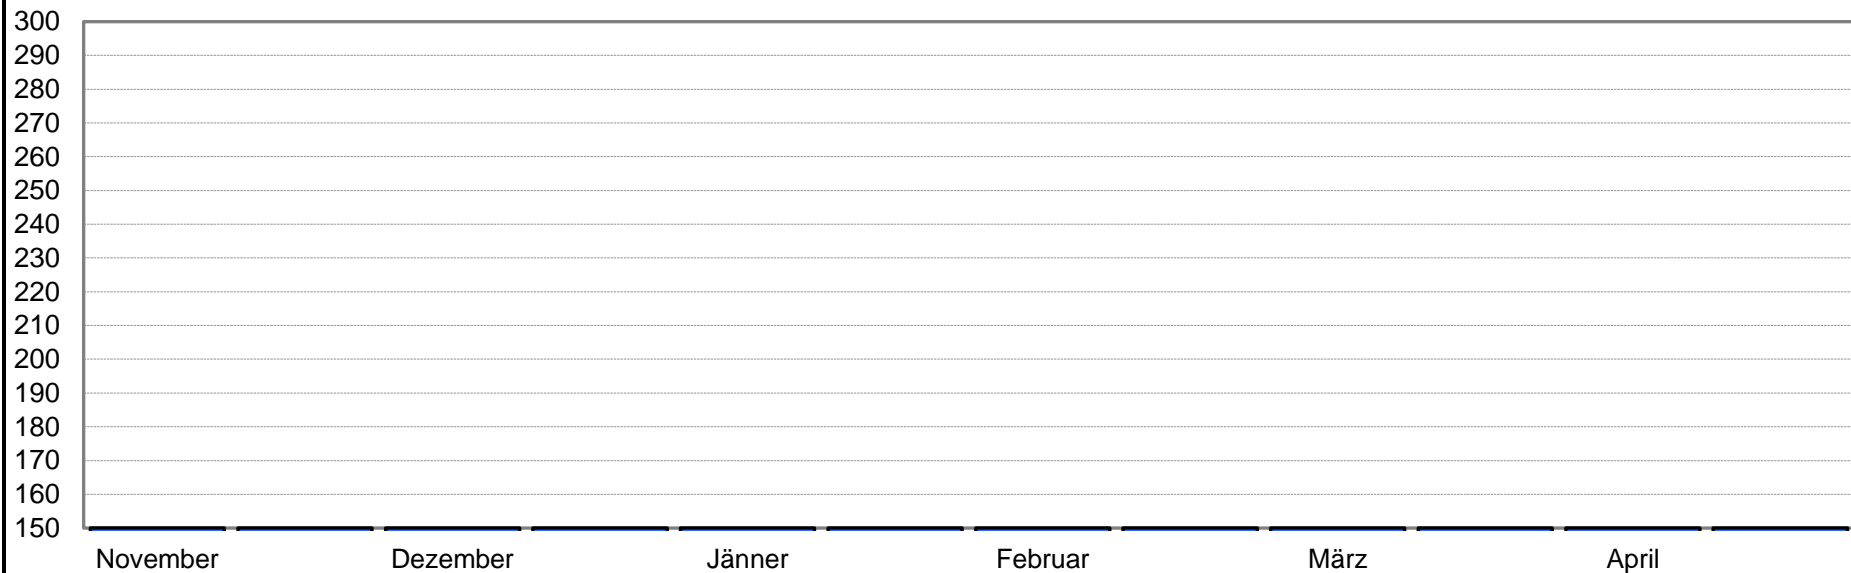

Hallencup 2024/2025

Manuel Siller

Entf. 18 m   Auflage 40 cm   Pfeile 30   Altersklasse Allg. Klasse Herren   Bogenklasse Traditional (TB)   Referenzwert 260 = 100%

Monat/Durchgang	1	2	3	4	5	6	7	8	9	10
November										
Dezember										
Jänner					84					
Februar										
März										
April										
Durchschnitt gesamt	84 Ringe									
	32,31%									

Die zwei besten Ergebnisse des Monats