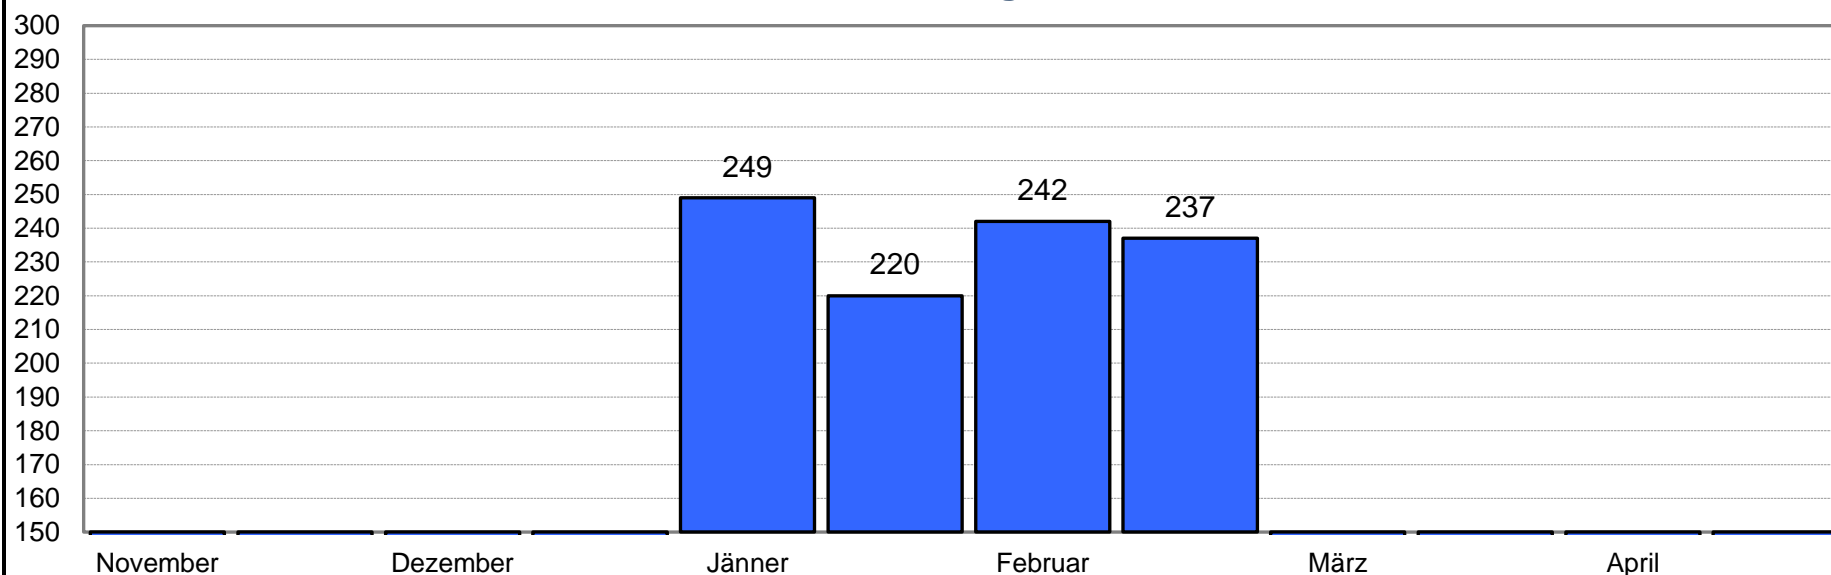

Hallencup 2024/2025

Stefan Valentinotti

Entf.

18 m

Auflage

40 cm

Pfeile

30

Altersklasse

Allg. Klasse Herren

Bogenklasse

Compound (CO)

Referenzwert

292,5 = 100%

Monat/Durchgang	1	2	3	4	5	6	7	8	9	10
November										
Dezember	75				110					
Jänner	220				249					
Februar	242				237					
März										
April										
Durchschnitt gesamt	188,8 Ringe									
	64,56%									

Die zwei besten Ergebnisse des Monats