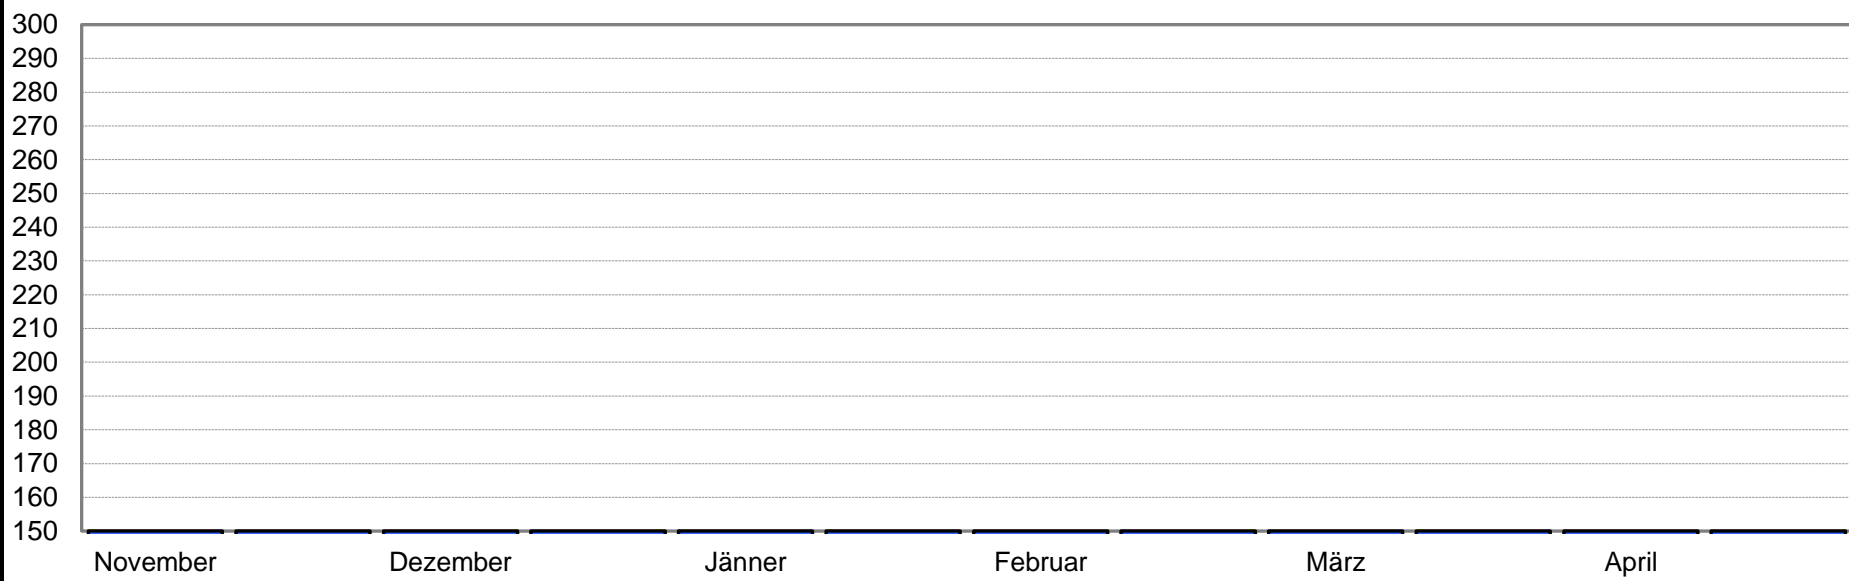

Hallencup 2024/2025

Simon Mätzler

	Entf.	Auflage	Pfeile	Altersklasse		Bogenklasse		Referenzwert		
	#NV	#NV	#NV	#NV		#NV		#NV		
Monat/Durchgang	1	2	3	4	5	6	7	8	9	10
November	#NV	#NV	#NV	#NV	#NV	#NV	#NV	#NV	#NV	#NV
Dezember	#NV	#NV	#NV	#NV	#NV	#NV	#NV	#NV	#NV	#NV
Jänner	#NV	#NV	#NV	#NV	#NV	#NV	#NV	#NV	#NV	#NV
Februar	#NV	#NV	#NV	#NV	#NV	#NV	#NV	#NV	#NV	#NV
März	#NV	#NV	#NV	#NV	#NV	#NV	#NV	#NV	#NV	#NV
April	#NV	#NV	#NV	#NV	#NV	#NV	#NV	#NV	#NV	#NV
Durchschnitt gesamt	0 Ringe									

Die zwei besten Ergebnisse des Monats