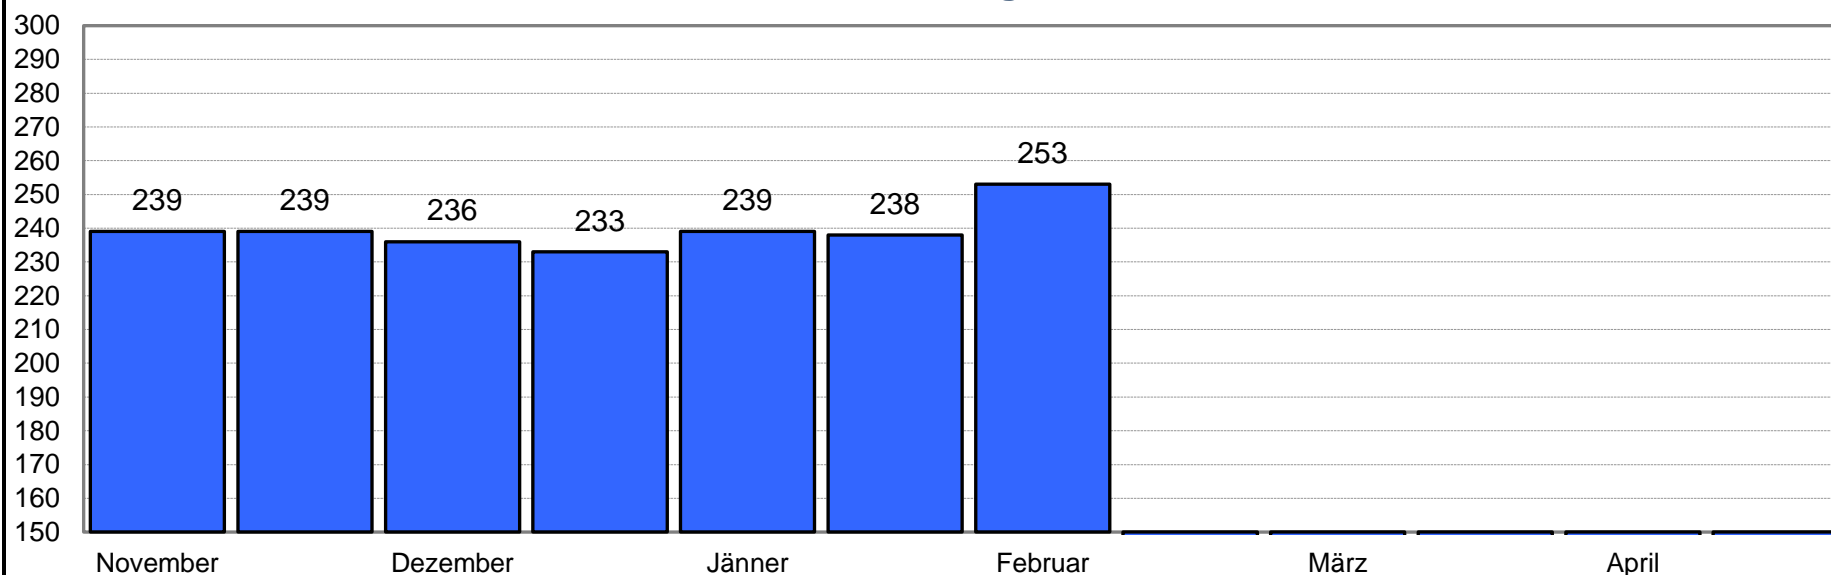

Hallencup 2024/2025

Andreas Pasolli

Entf.

18 m

Auflage

40 cm

Pfeile

30

Altersklasse

50+ m

Bogenklasse

Blankbogen (BB)

Referenzwert

267,5 = 100%

Monat/Durchgang	1	2	3	4	5	6	7	8	9	10
November					228	239	228	239		
Dezember			233				236			
Jänner	238						239			
Februar					253					
März										
April										
Durchschnitt gesamt	239,6 Ringe									
	89,56%									

Die zwei besten Ergebnisse des Monats