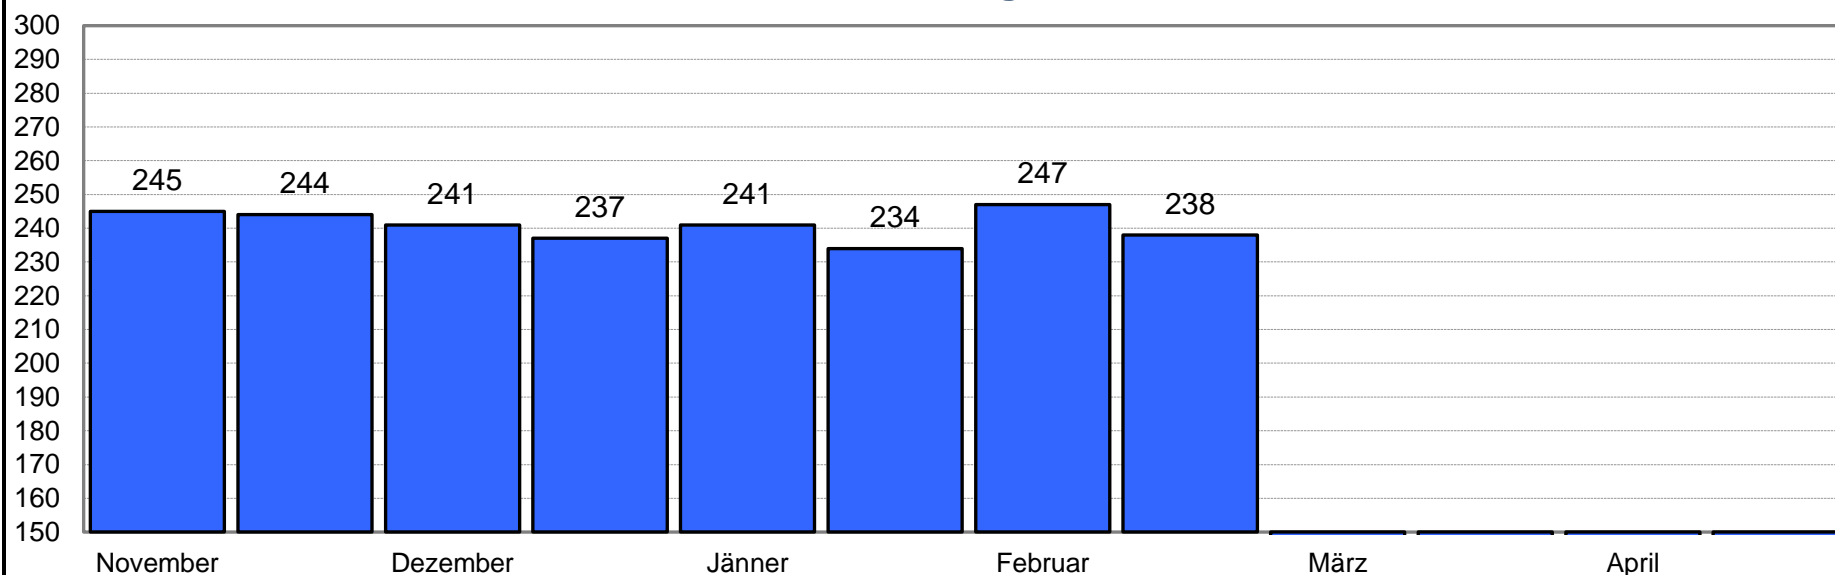

Hallencup 2024/2025

Thomas Spiegel

Entf. 18 m   Auflage 60 cm   Pfeile 30   Altersklasse 50+ m   Bogenklasse Historischer Bogen (S)   Referenzwert 257,5 = 100%

Monat/Durchgang	1	2	3	4	5	6	7	8	9	10
November	226	231			245	244				
Dezember	229	235	236	232	229	241	220		237	
Jänner			241		234		226			
Februar	233		238	226	247					
März										
April										
Durchschnitt gesamt	240,9 Ringe									
	93,54%									

Die zwei besten Ergebnisse des Monats